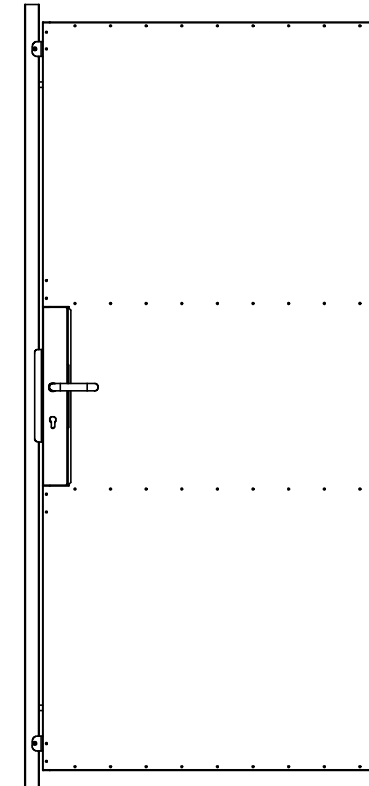

System Caelum
Swing door SP EC
Kit 316

TROAX
Follow Me

Pos	Description	Art.no
1	Db UX SP C 2100x940	36094500
2	Lock tube 70x30x2x500 Amf	36700500
3	Narrow lock SAG 18405 WO	89051035
4	Angle 260x34 Euro	36700005
5	Screw MF6S 5X16	89050136
6	Bolt MC6S M8x16	89050032
7	Spacer 15x10	36700045
8	Bolt M6S M8x45	89050050
10	Str. p. tube 2200 ASSA/Euro	36700570
11	Profile 499x31,5x8,7x0,7	36700101
12	Handle Eurolock stainless	89050207
13	Screw MF6S M8x35 Din 7991	89050138
14	Door stop w. bumper MHL	36900109