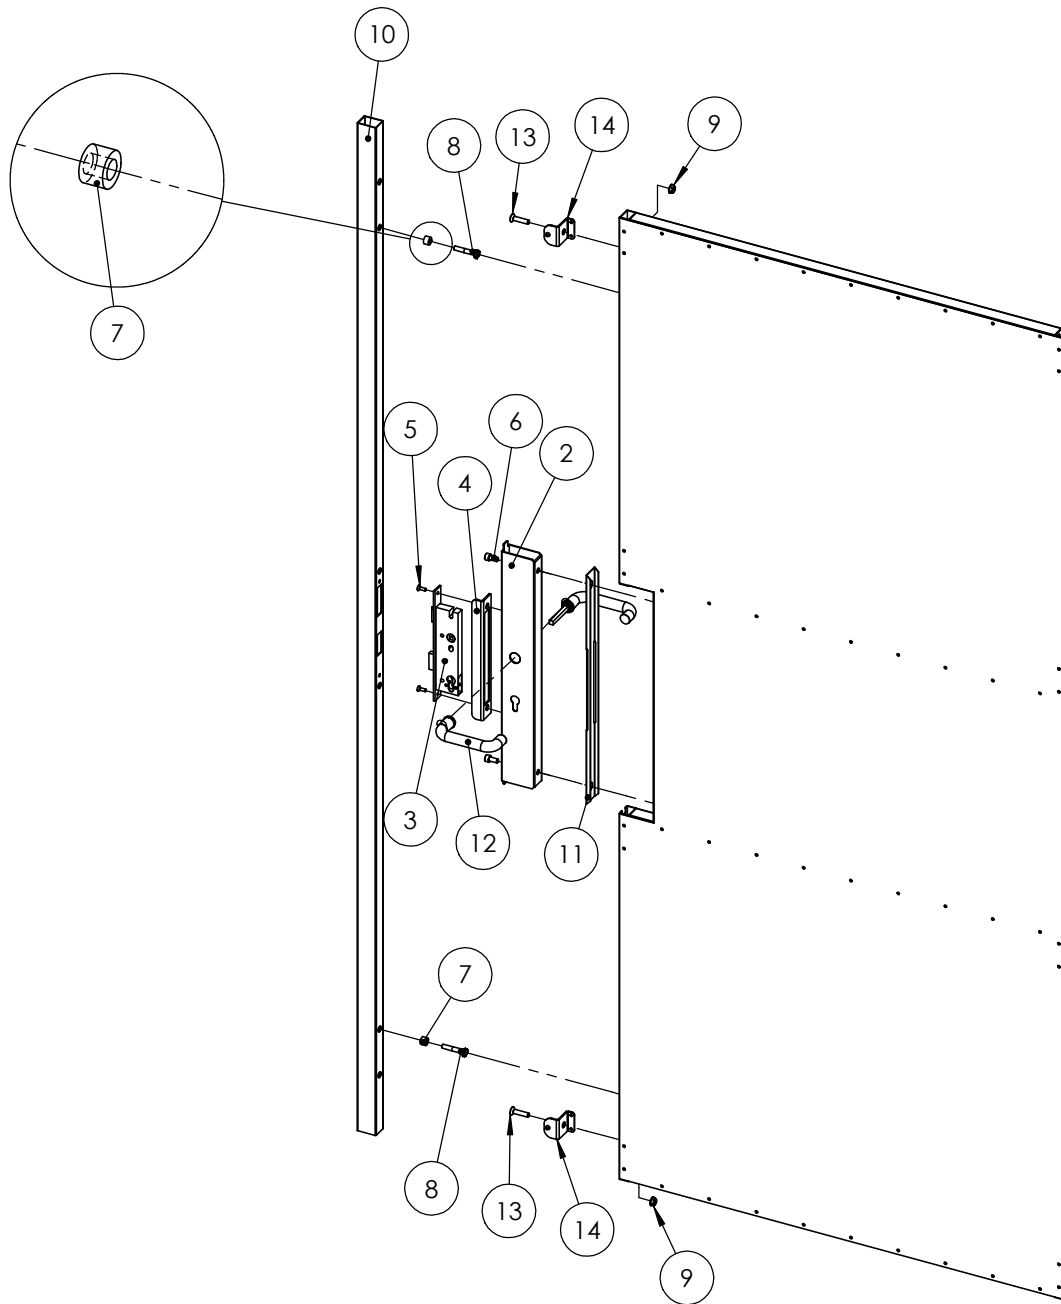

System Caelum
Swing door SP EC
Kit 316

TROAX
Follow Me

Pos	Description	Art.no
1	Db UX SP C 2100x940	36094500
2	Lock tube 70x30x2x500 Amf	36700500
3	Narrow lock SAG 18405 WO	89051035
4	Angle 260x34 Euro	36700005
5	Screw MF6S 5X16	89050136
6	Bolt MC6S M8x16	89050032
7	Spacer 15x10	36700045
8	Bolt M6S M8x45	89050050
10	Str. p. tube 2200 ASSA/Euro	36700570
11	Profile 499x31,5x8,7x0,7	36700101
12	Handle Eurolock stainless	89050207
13	Screw MF6S M8x35 Din 7991	89050138
14	Door stop w. bumper MHL	36900109