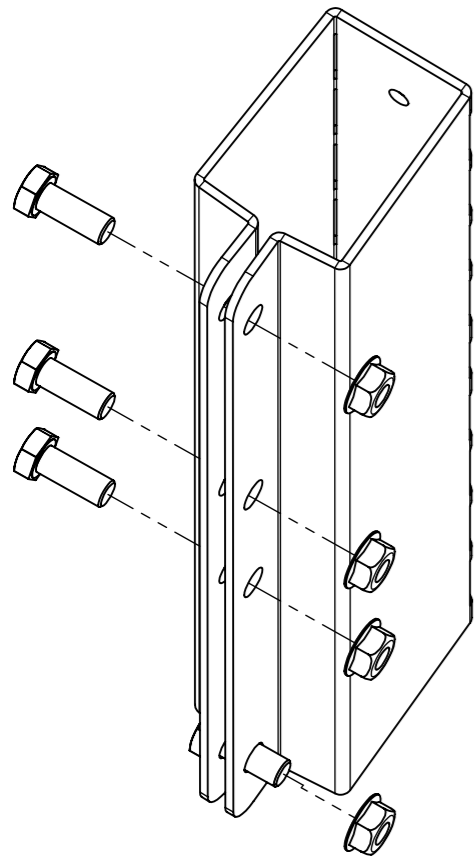

1

Tube 60x40 L=800
 Tube 60x40 L=1200
 Tube 60x40 L=2200

2

3

Extention bracket 60x40
 Förlängningsklammer 60x40
 Caelum / SmartFix / Safe Fix

TROAX
 Follow Me

Caelum / SafeFix

SmartFix