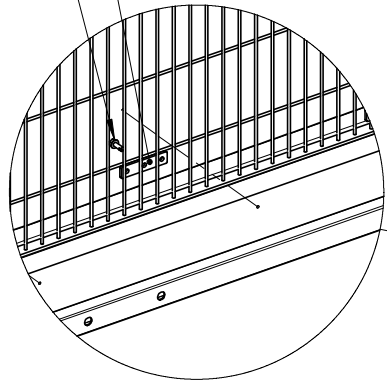

SmarTeam ID: 00051137

Kick plate slagdörr

Follow Me

Kick plate hinged door

SmartTeam ID: 00033610

1

20500320  
Drill Quick 4.8x16/100 pcs.

35700219  
Kit 3-hole bracket (10pc)

29600180  
Tube 30x20 L=2000