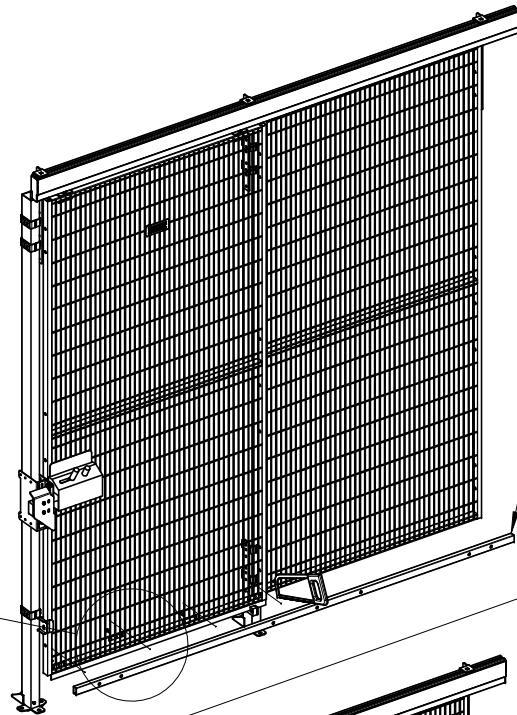

SmarTeam ID: 00051137

Kick plate slagdörr

Follow Me

Kick plate hinged door

SmartTeam ID: 00033610

1

20500320  
Drill Quick 4.8x16/100 pcs.

35700219  
Kit 3-hole bracket (10pc)

29600180  
Tube 30x20 L=2000