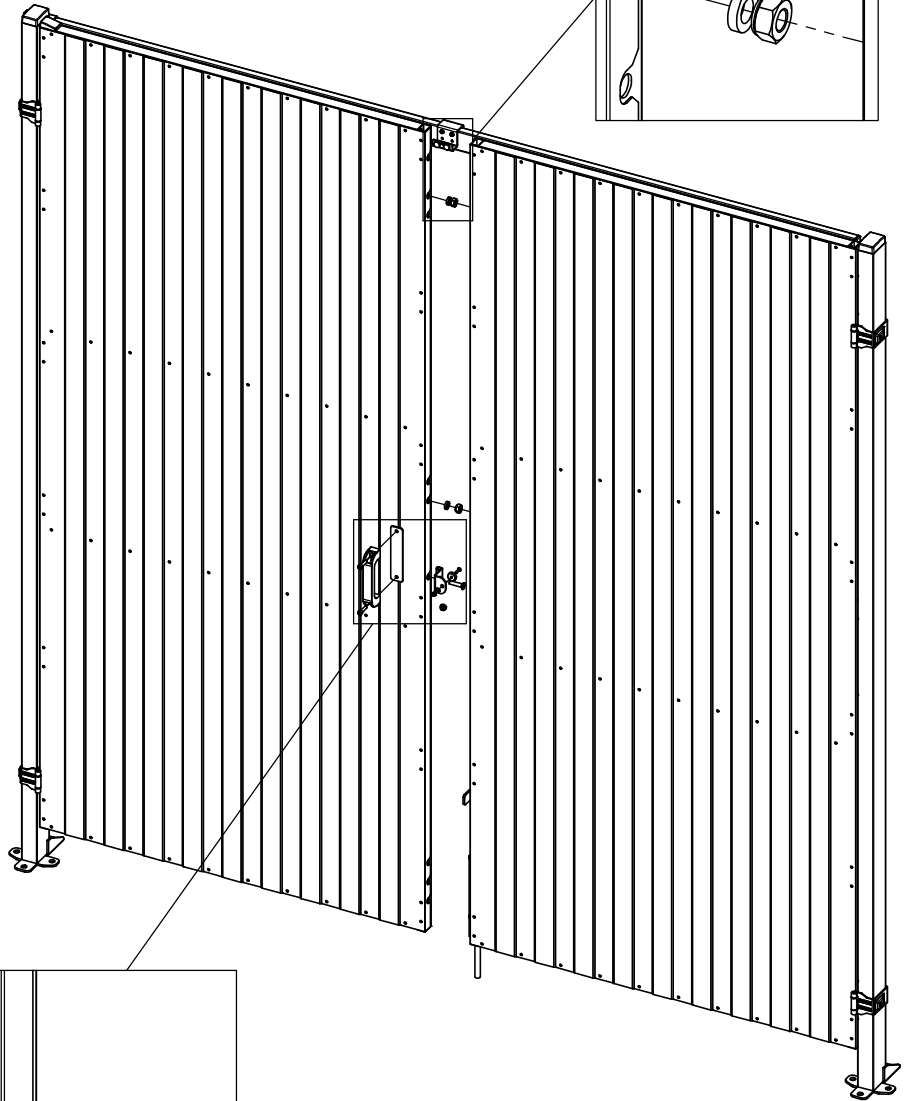

36900569

M6x25

89050189

89050350

0.5 Gap

Smart Fix

Follow Me

Hinged Double Door