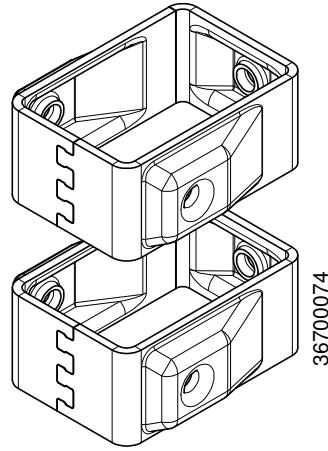

Smart Fix Hinged Door

Follow Me

M8x35

M8

M8x35

Ø8x1,5

Ø8x4