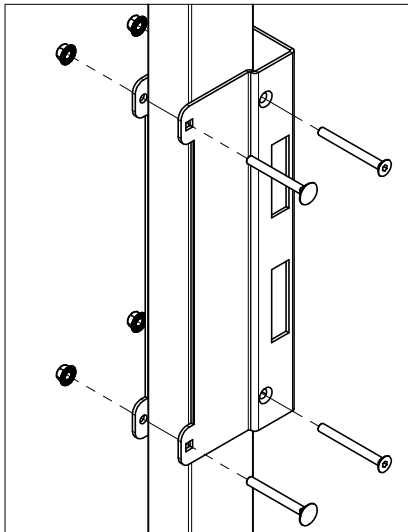

Follow Me

Hinged Door EC