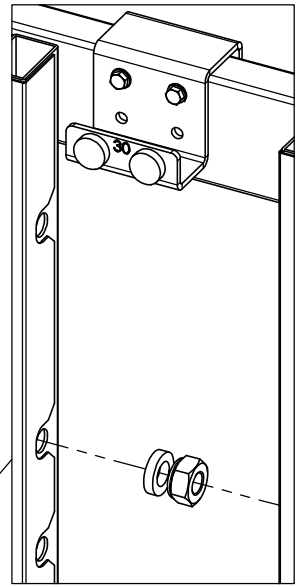

36900569

M6x25

89050189

89050350

0.5 Gap

Smart Fix

Follow Me

Hinged Double Door