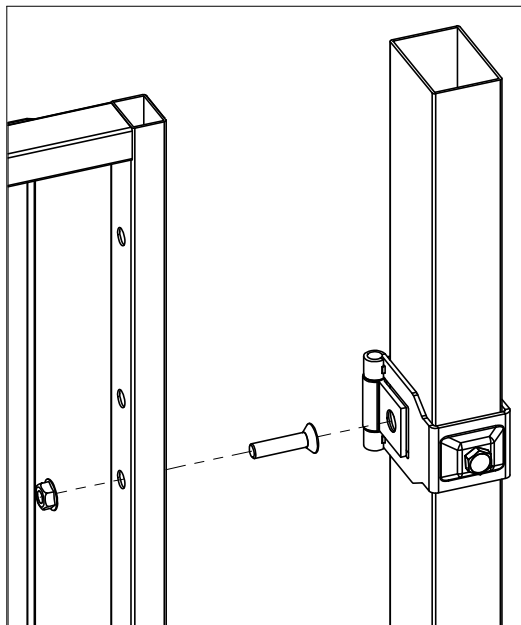

Ø8x1,5

Ø8x4

Follow Me

Smart Fix UX-SP

Hinged Door UX-SP

Door panel width	Door stay length
980	1110
1180	1310

Follow Me

Smart Fix Hinged Door Magnet