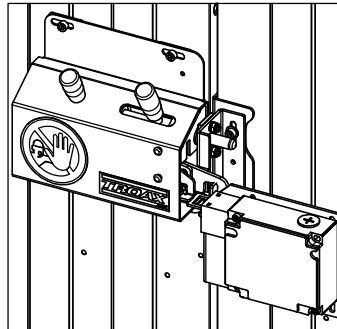

Safe Lock ES