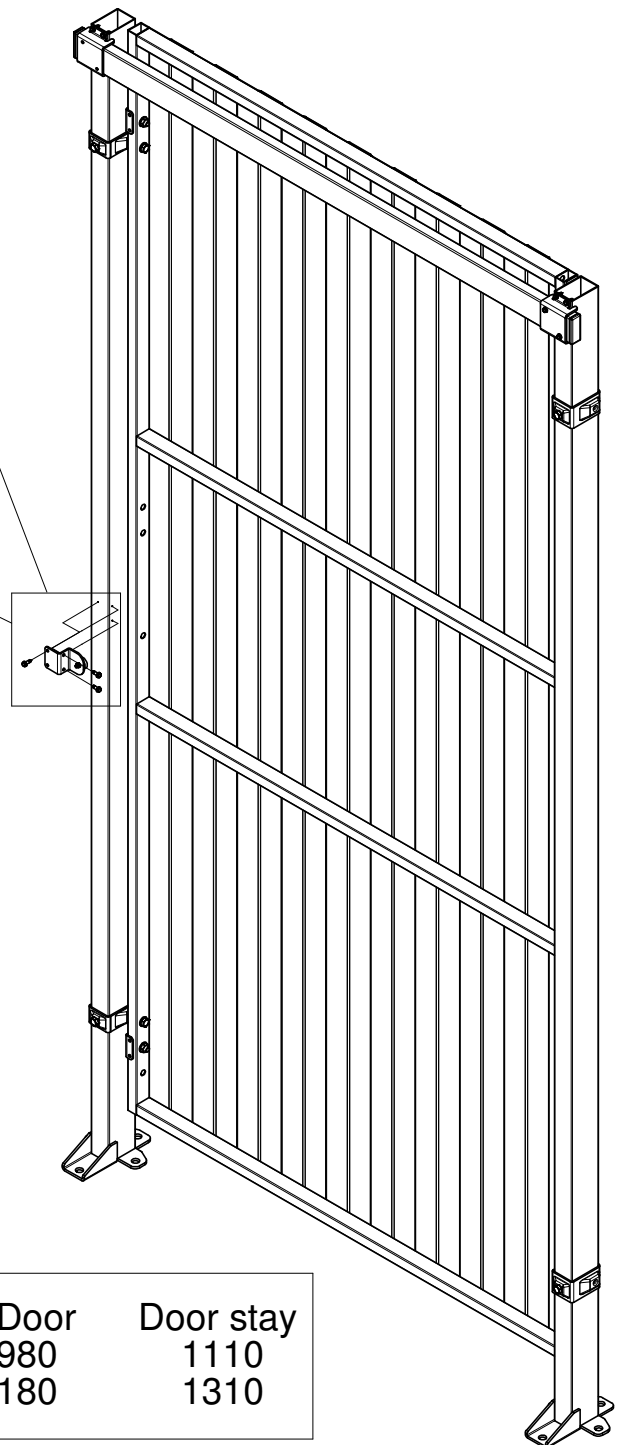

Ø8x1,5

Ø8x4

Follow Me

Smart Fix UX-SP

Hinged Door UX-SP

Door panel width	Door stay length
980	1110
1180	1310

Follow Me

Smart Fix Hinged Door Magnet

36900499

89052000

M4x16
89050011

M4
89050514

0,5 Gap

Door	Door stay
980	1110
180	1310

Ø 8

Follow Me