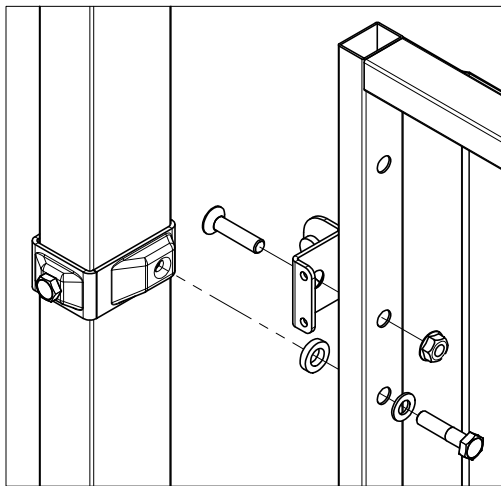

Ø8x1,5

Ø8x4

Follow Me

Smart Fix UX-SP

Hinged Door UX-SP

Door panel width	Door stay length
980	1110
1180	1310

Follow Me

Smart Fix Hinged Door Magnet