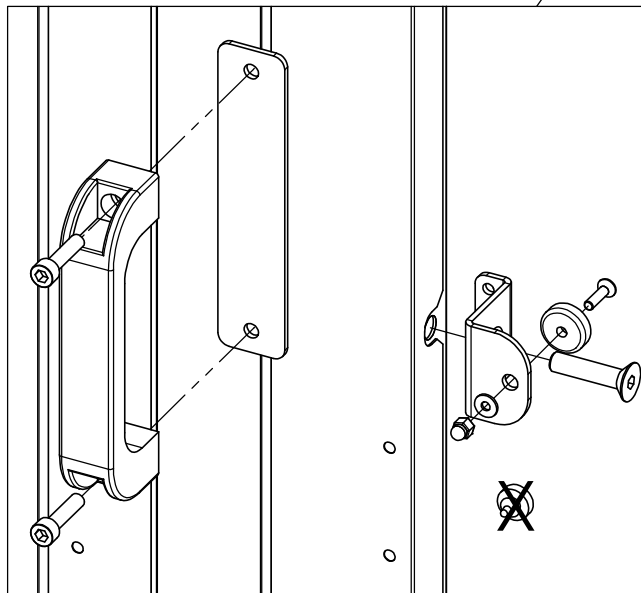

36900569

M6x25

89050189

89050350

0.5 Gap

Smart Fix

Follow Me

Hinged Double Door