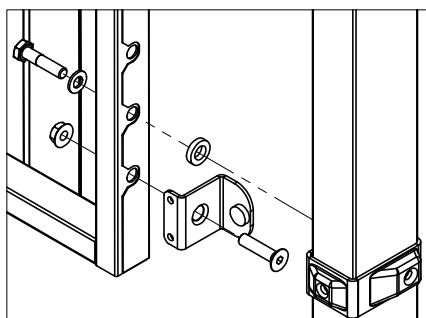

M6x16 (ST30)
89050025

Ø6x1
89050266

40x15 (ST30)
89040114

40x15
89050350

SmartTeam ID: 00047214

Follow Me

Safe Lock MGB

Follow Me