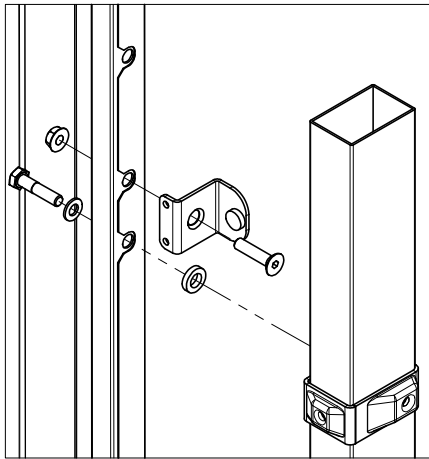

M6x16 (ST30)
89050025

Ø6x1
89050266

40x15 (ST30)
89040114

40x15
89050350

SmartTeam ID: 00047214

Follow Me

Safe Lock MGB

Follow Me