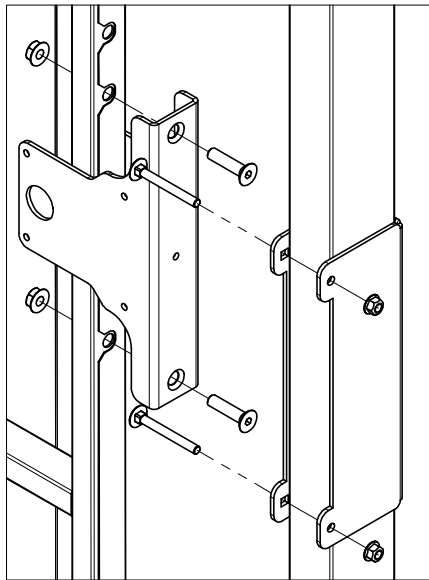

M6x16 (ST30)
89050025

Ø6x1
89050266

40x15 (ST30)
89040114

40x15
89050350

SmartTeam ID: 00047214

Follow Me

Safe Lock MGB

Follow Me