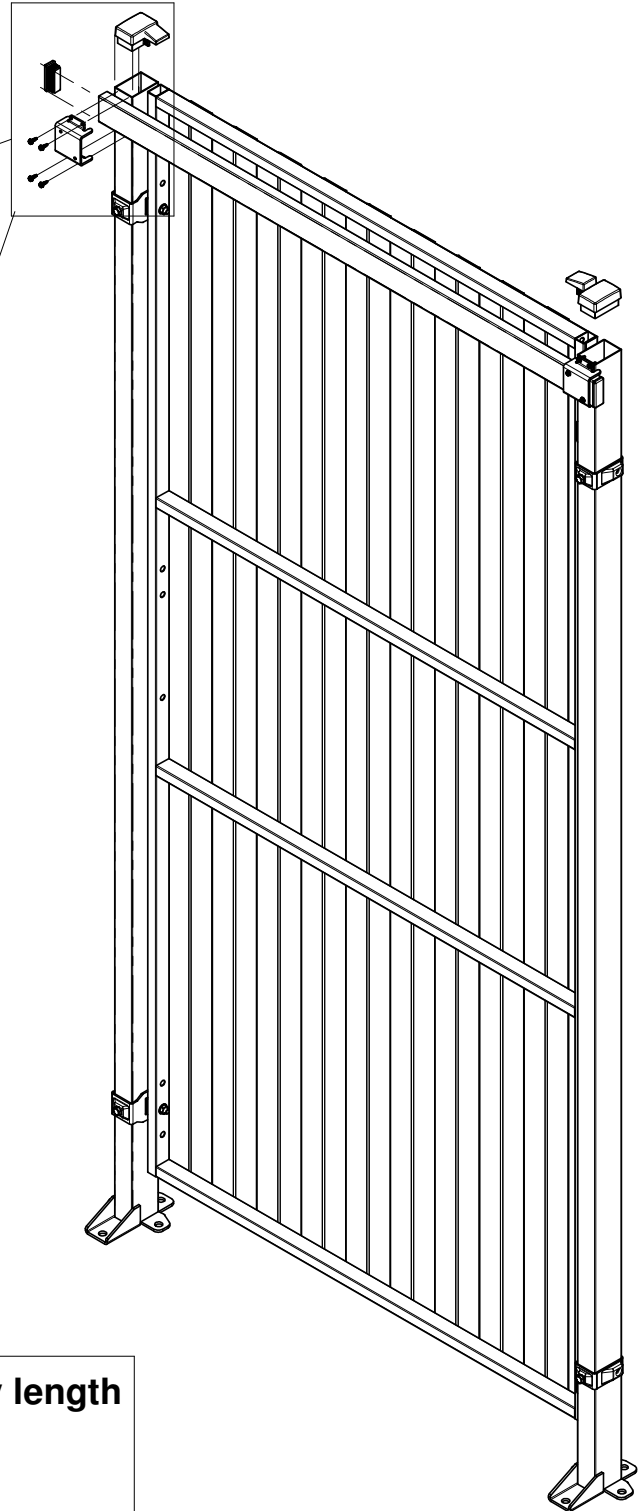

Ø8x1,5

Ø8x4

Follow Me

Smart Fix UX-SP

Hinged Door UX-SP

Door panel width	Door stay length
980	1110
1180	1310

Follow Me

Smart Fix Hinged Door Magnet

36900499

89052000

M4x16
89050011

M4
89050514

0,5 Gap

Door	Door stay
980	1110
180	1310

Ø 8

Follow Me