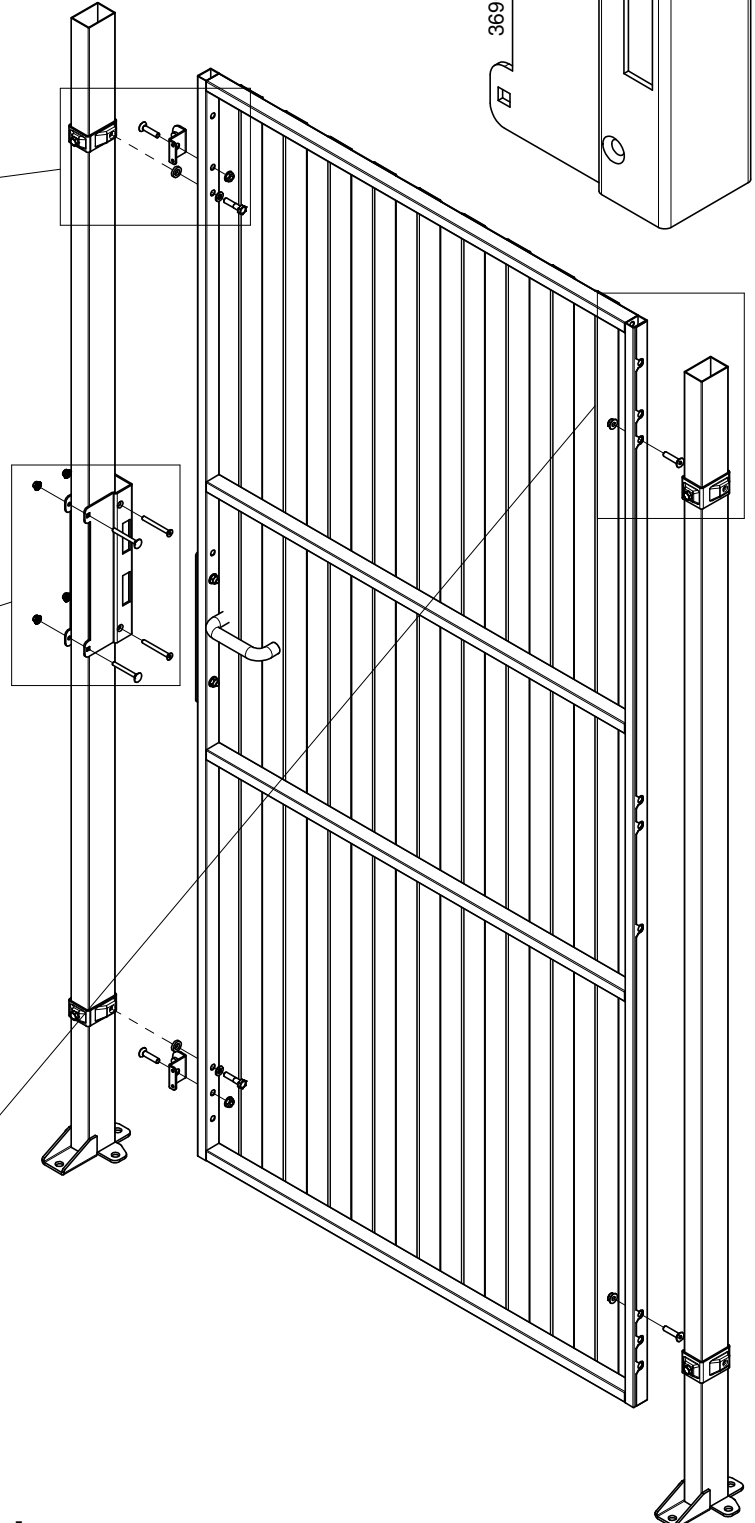

Follow Me

Hinged Door EC