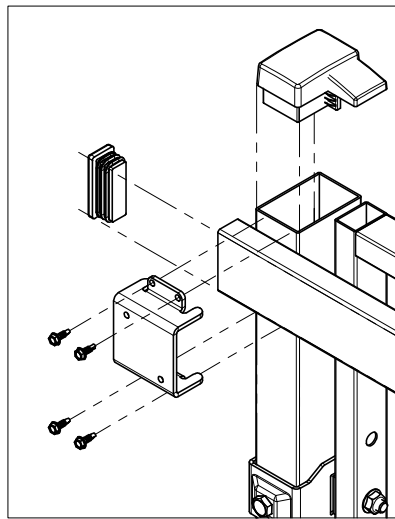

Ø8x1,5

Ø8x4

Follow Me

Smart Fix UX-SP

Hinged Door UX-SP

Door panel width	Door stay length
980	1110
1180	1310

Follow Me

Smart Fix Hinged Door Magnet