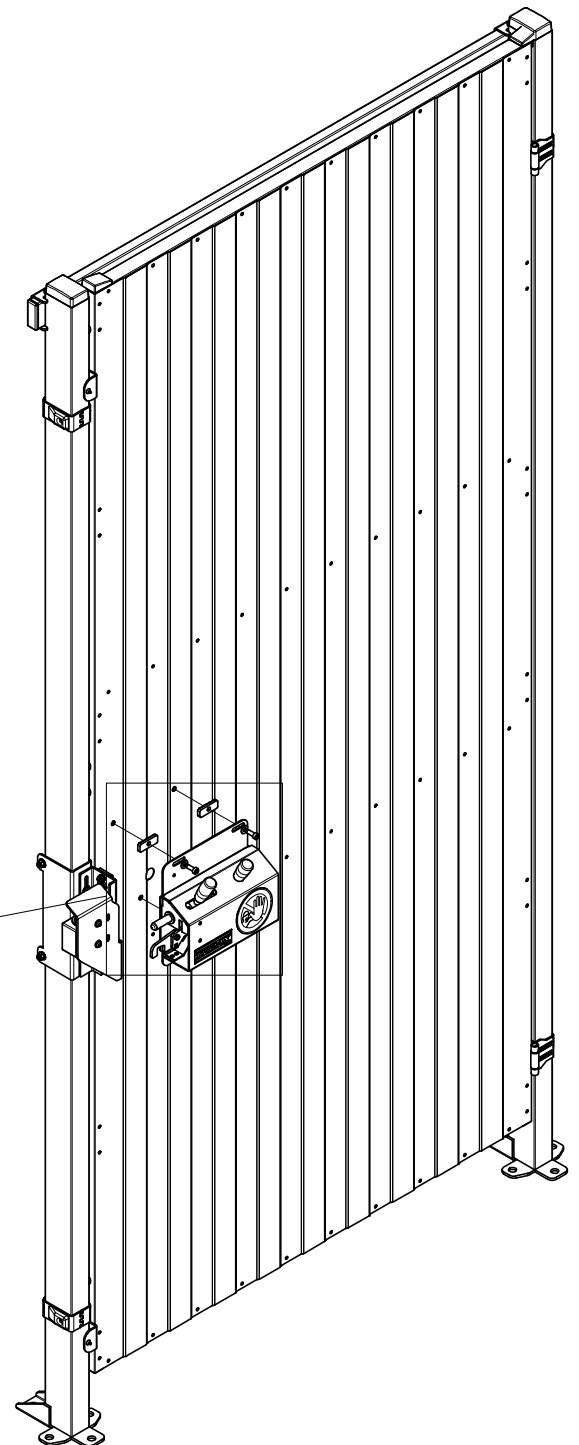

M6x16 (ST30)
89050025

Ø6x1
89050266

40x15 (ST30)
89040114

40x15
89050350

SmartTeam ID: 00047214

Follow Me

Safe Lock MGB

Follow Me