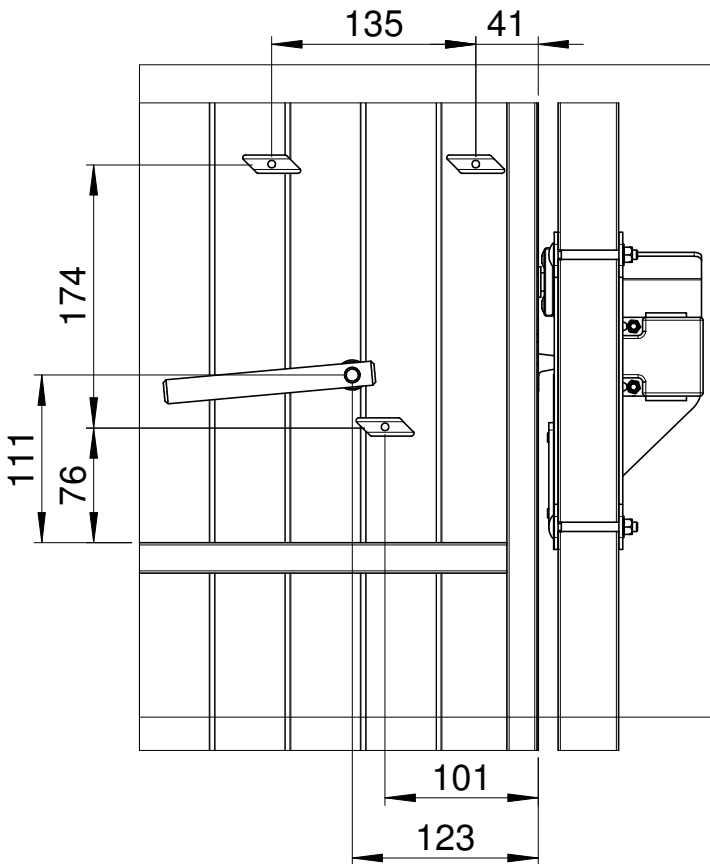

Smart Fix UX-SP Hinged Door UX-SP

Safe Lock Kit 6220

Follow Me

M6x16 (ST30)
89050025

Ø6x1
89050266

40x15 (ST30)
89040114

40x15
89050350

SmartTeam ID: 00047214