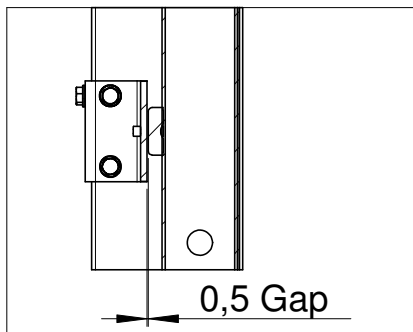

Ø8x1,5

Ø8x4

Follow Me

Smart Fix UX-SP

Hinged Door UX-SP

Door panel width	Door stay length
980	1110
1180	1310

Follow Me

Smart Fix Hinged Door Magnet

36900499

89052000

M4x16
89050011

M4
89050514

0,5 Gap

Door	Door stay
980	1110
180	1310

Ø 8

Follow Me