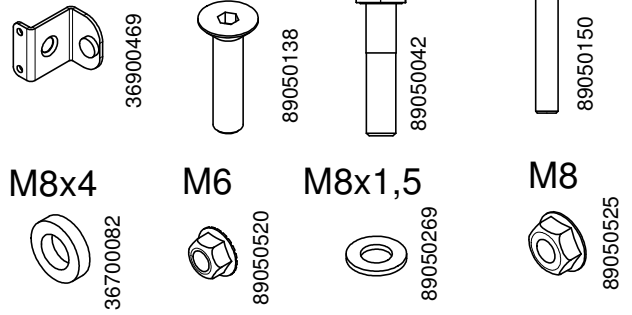

M6x16 (ST30)
89050025

Ø6x1
89050266

40x15 (ST30)
89040114

40x15
89050350

SmartTeam ID: 00047214

Follow Me

Safe Lock MGB

Follow Me