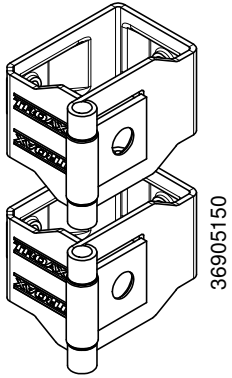

Follow Me

Hinged Door EC