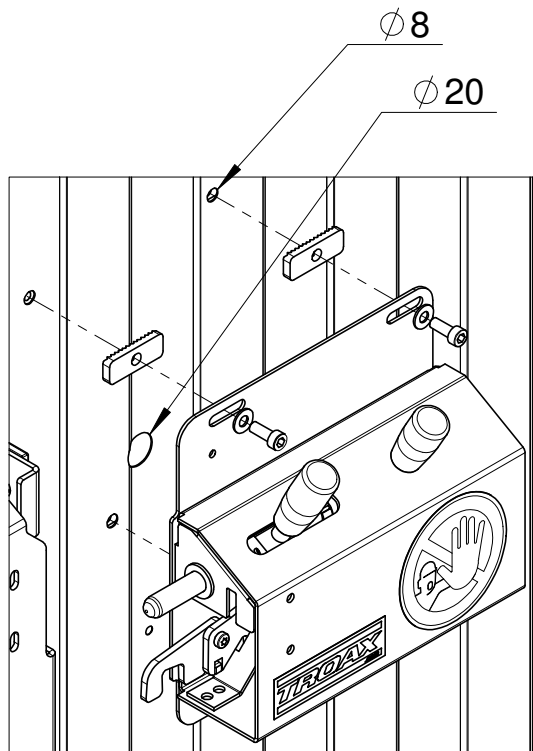

M6x16 (ST30)
89050025

Ø6x1
89050266

40x15 (ST30)
89040114

40x15
89050350

SmartTeam ID: 00047214

Follow Me

Safe Lock MGB

Follow Me