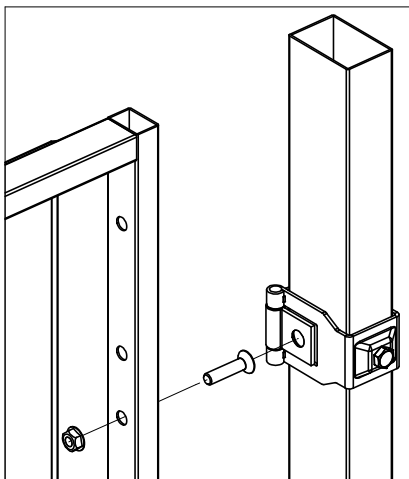

Follow Me

Hinged Door EC