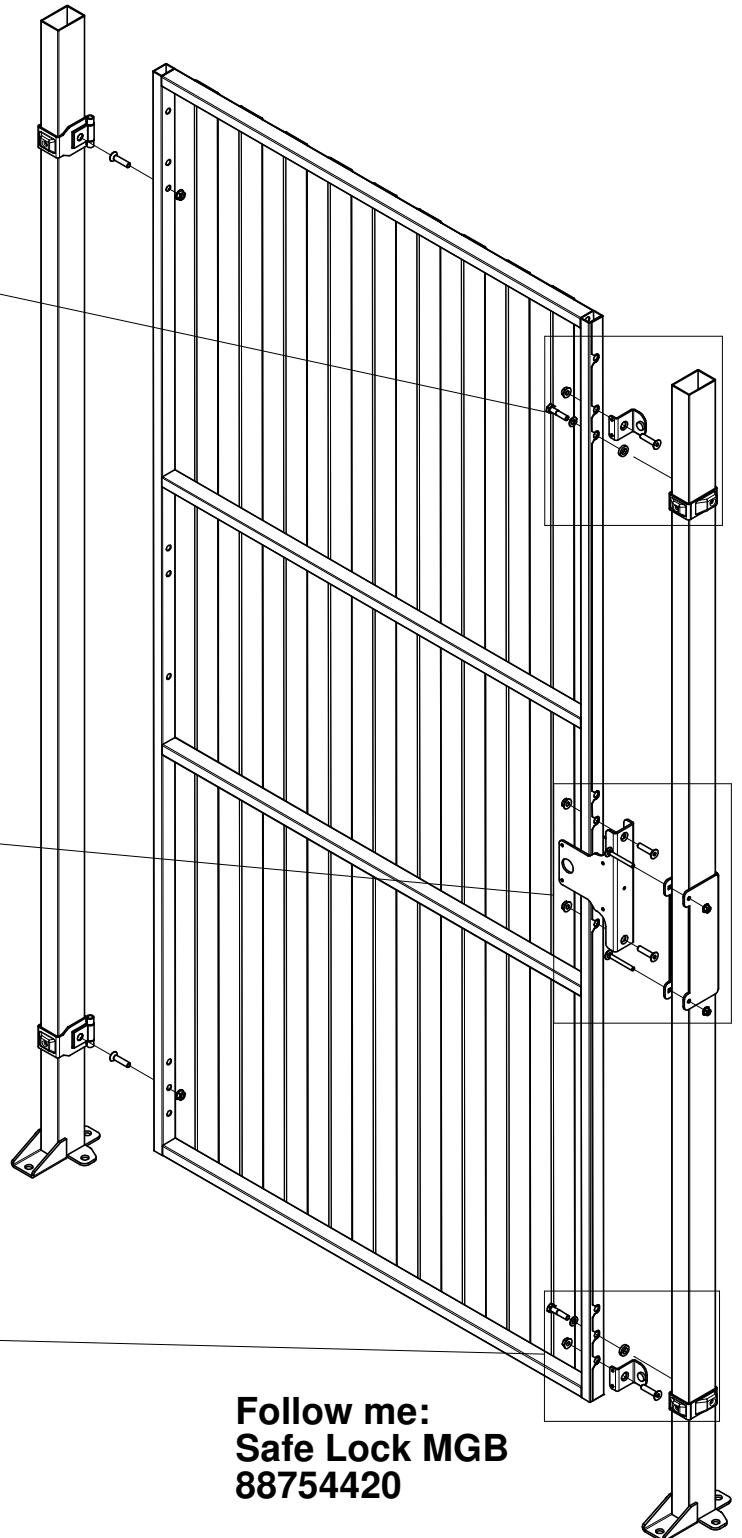

M6x16 (ST30)
89050025

Ø6x1
89050266

40x15 (ST30)
89040114

40x15
89050350

SmartTeam ID: 00047214

Follow Me

Safe Lock MGB

Follow Me