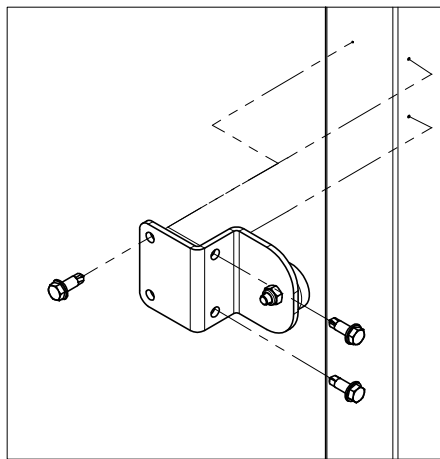

Follow Me

Smart Fix Hinged Door Magnet

36900499

89052000

M4x16
89050011

M4
89050514

0,5 Gap