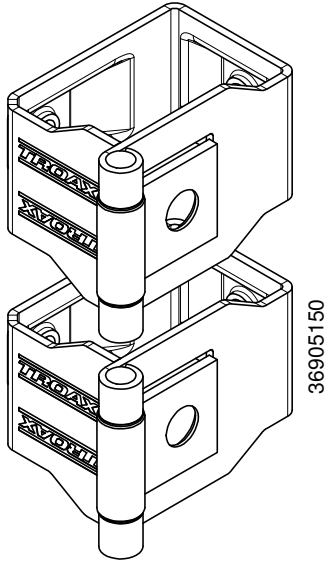

Smart Fix Hinged Door

Follow Me

M8x35

M8

M8x35

Ø8x1,5

Ø8x4