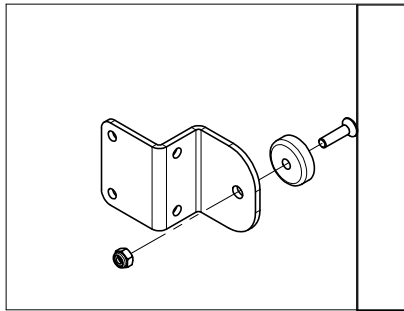

Follow Me

Smart Fix Hinged Door Magnet

36900499

89052000

M4x16
89050011

M4
89050514

0,5 Gap

Door	Door stay
980	1110
180	1310