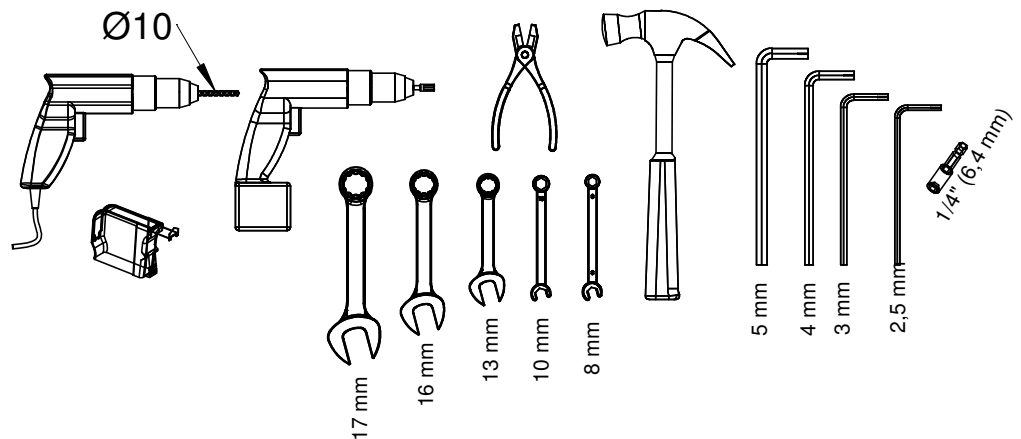

Follow Me

Smart Fix UX-SP Hinged Door UX-SP

SmartTeam ID: 00047214