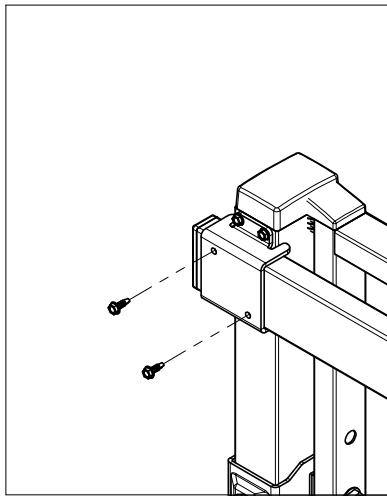

Ø8x1,5

Ø8x4

Follow Me

Smart Fix UX-SP

Hinged Door UX-SP

Door panel width	Door stay length
980	1110
1180	1310

Follow Me

Smart Fix Hinged Door Magnet