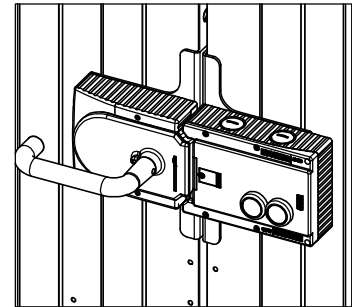

Safe Lock MGB