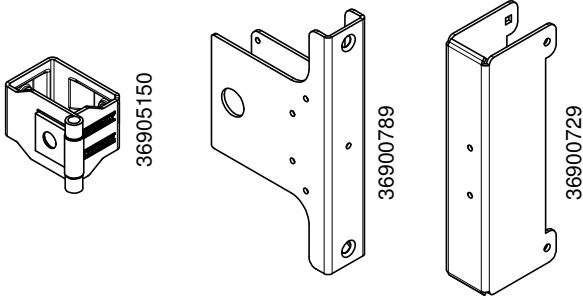

M6x16 (ST30)
89050025

Ø6x1
89050266

40x15 (ST30)
89040114

40x15
89050350

SmartTeam ID: 00047214

Follow Me

Safe Lock MGB

Follow Me