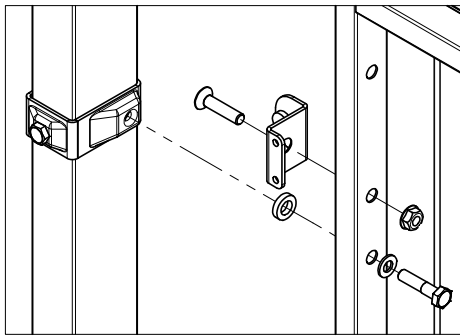

Follow Me

Hinged Door EC