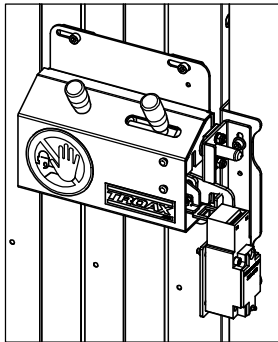

Smart Fix

Follow Me

Hinged Double Door

Kit 6120
Kit 7080
(Kit 6310)
(Kit 6330)

Safe Lock