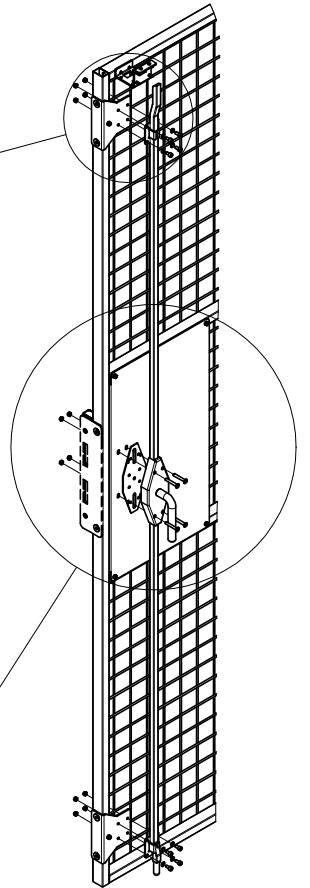

Kit

Bag

Top guide MHL page 7

Top guide AR page 8

**Full steel UXSP / URSP
page 5-6**

7,5 + 13 mm

MHL/UX (50mm FD*): 1063 mm
AR/ST30 (150mm FD*): 931 mm
AR/UX (100mm FD*): 881 mm

MHL/UX: 990 mm
AR/ST30: 1167 mm

***FD = Floor Distance**

36901799 (MHL)
36901789 (AR)

4,2x13
20500340 (10)

(M8
blind nut)

M8x35
89050138

M8
89050525

M8x35
89050138

36901709

M5 nyloc
89050516

M5x1,0
89050265

M5x10
89056125

M5 nyloc
89050516

M5x35
89050312

Full steel panels:

Full steel panels:

Top guide MHL / Caelum

36901719

89200012

4,21x3
20500340 (10)

Top guide AR / SmF