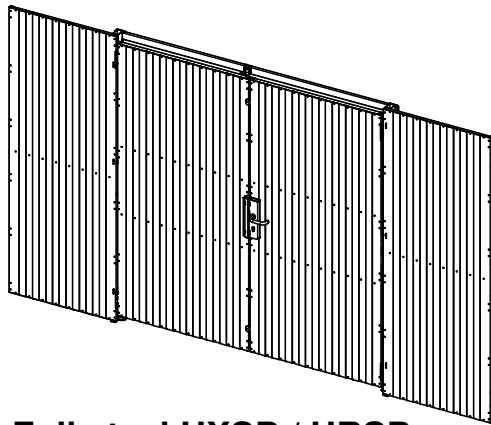

Kit

Bag

Top guide MHL page 7

Top guide AR page 8

**Full steel UXSP / URSP
page 5-6**

7,5 + 13 mm

MHL/UX (50mm FD*): 1063 mm
AR/ST30 (150mm FD*): 931 mm
AR/UX (100mm FD*): 881 mm

MHL/UX: 990 mm
AR/ST30: 1167 mm

***FD = Floor Distance**

36901799 (MHL)
36901789 (AR)

4,2x13
20500340 (10)

(M8
blind nut)

M8x35
89050138

M8
89050525

M8x35
89050138

36901709