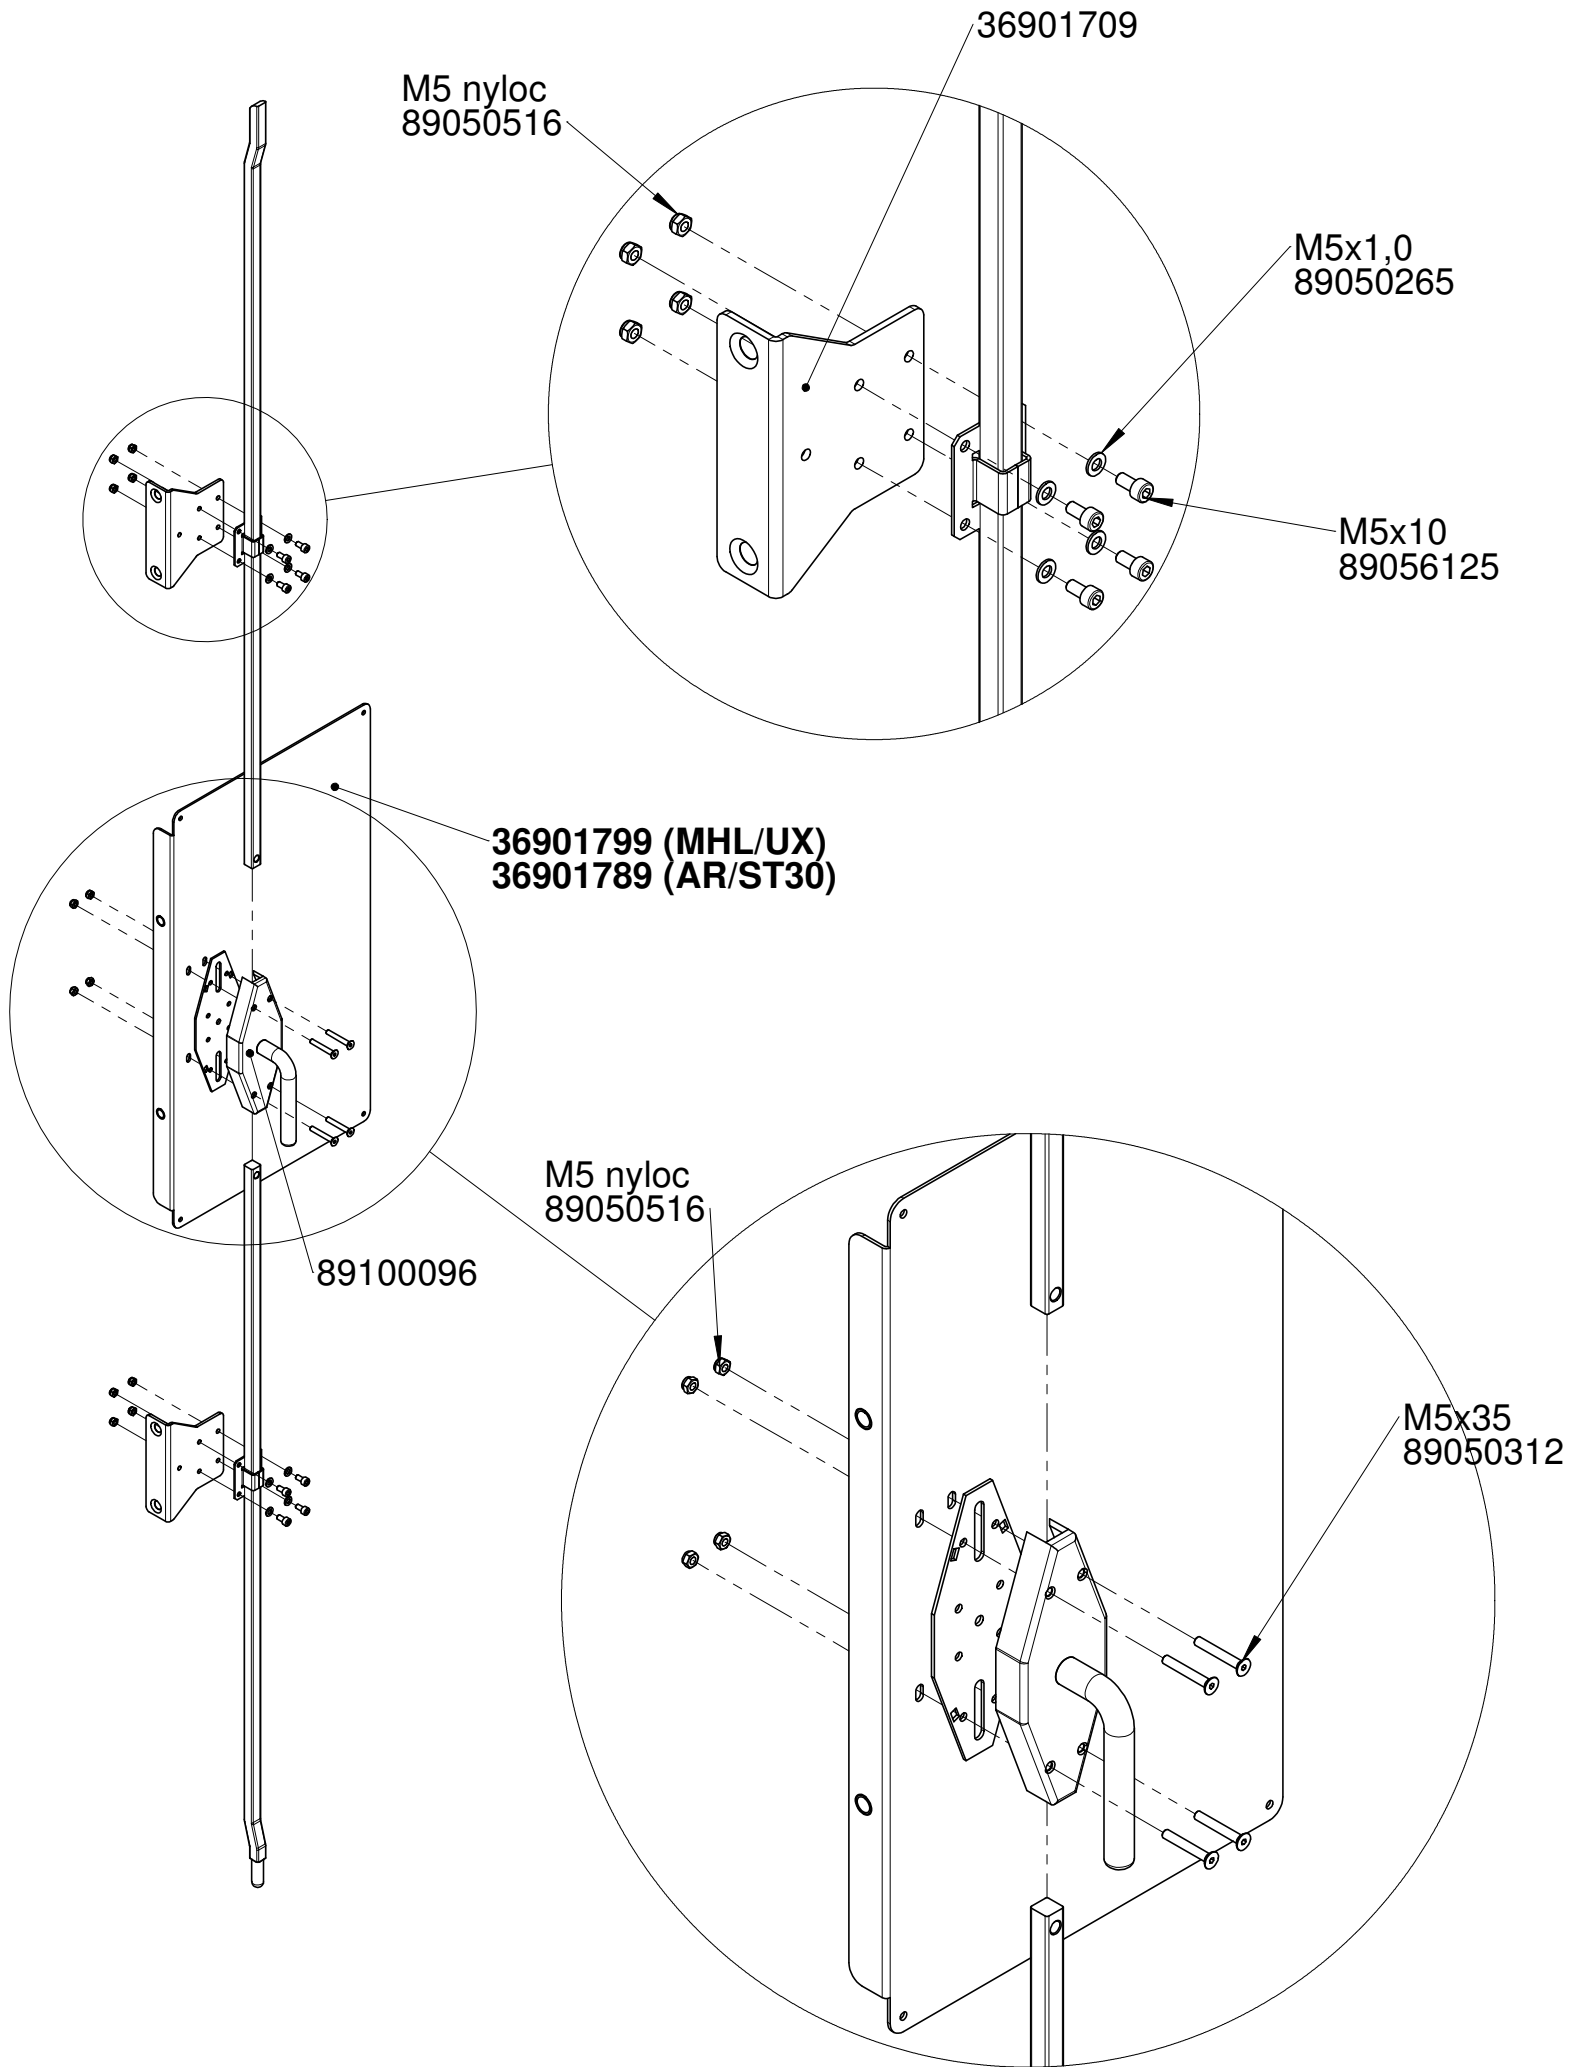

Kit

Bag

Top guide MHL page 7

Top guide AR page 8

**Full steel UXSP / URSP
page 5-6**

7,5 + 13 mm

MHL/UX (50mm FD*): 1063 mm
AR/ST30 (150mm FD*): 931 mm
AR/UX (100mm FD*): 881 mm

MHL/UX: 990 mm
AR/ST30: 1167 mm

***FD = Floor Distance**

36901799 (MHL)
36901789 (AR)

4,2x13
20500340 (10)

(M8
blind nut)

M8x35
89050138

M8
89050525

M8x35
89050138

36901709

M5 nyloc
89050516

M5x1,0
89050265

M5x10
89056125

M5 nyloc
89050516

M5x35
89050312

Full steel panels:

Full steel panels:

Top guide MHL / Caelum

36901719

89200012

4,21x3
20500340 (10)

Top guide AR / SmF