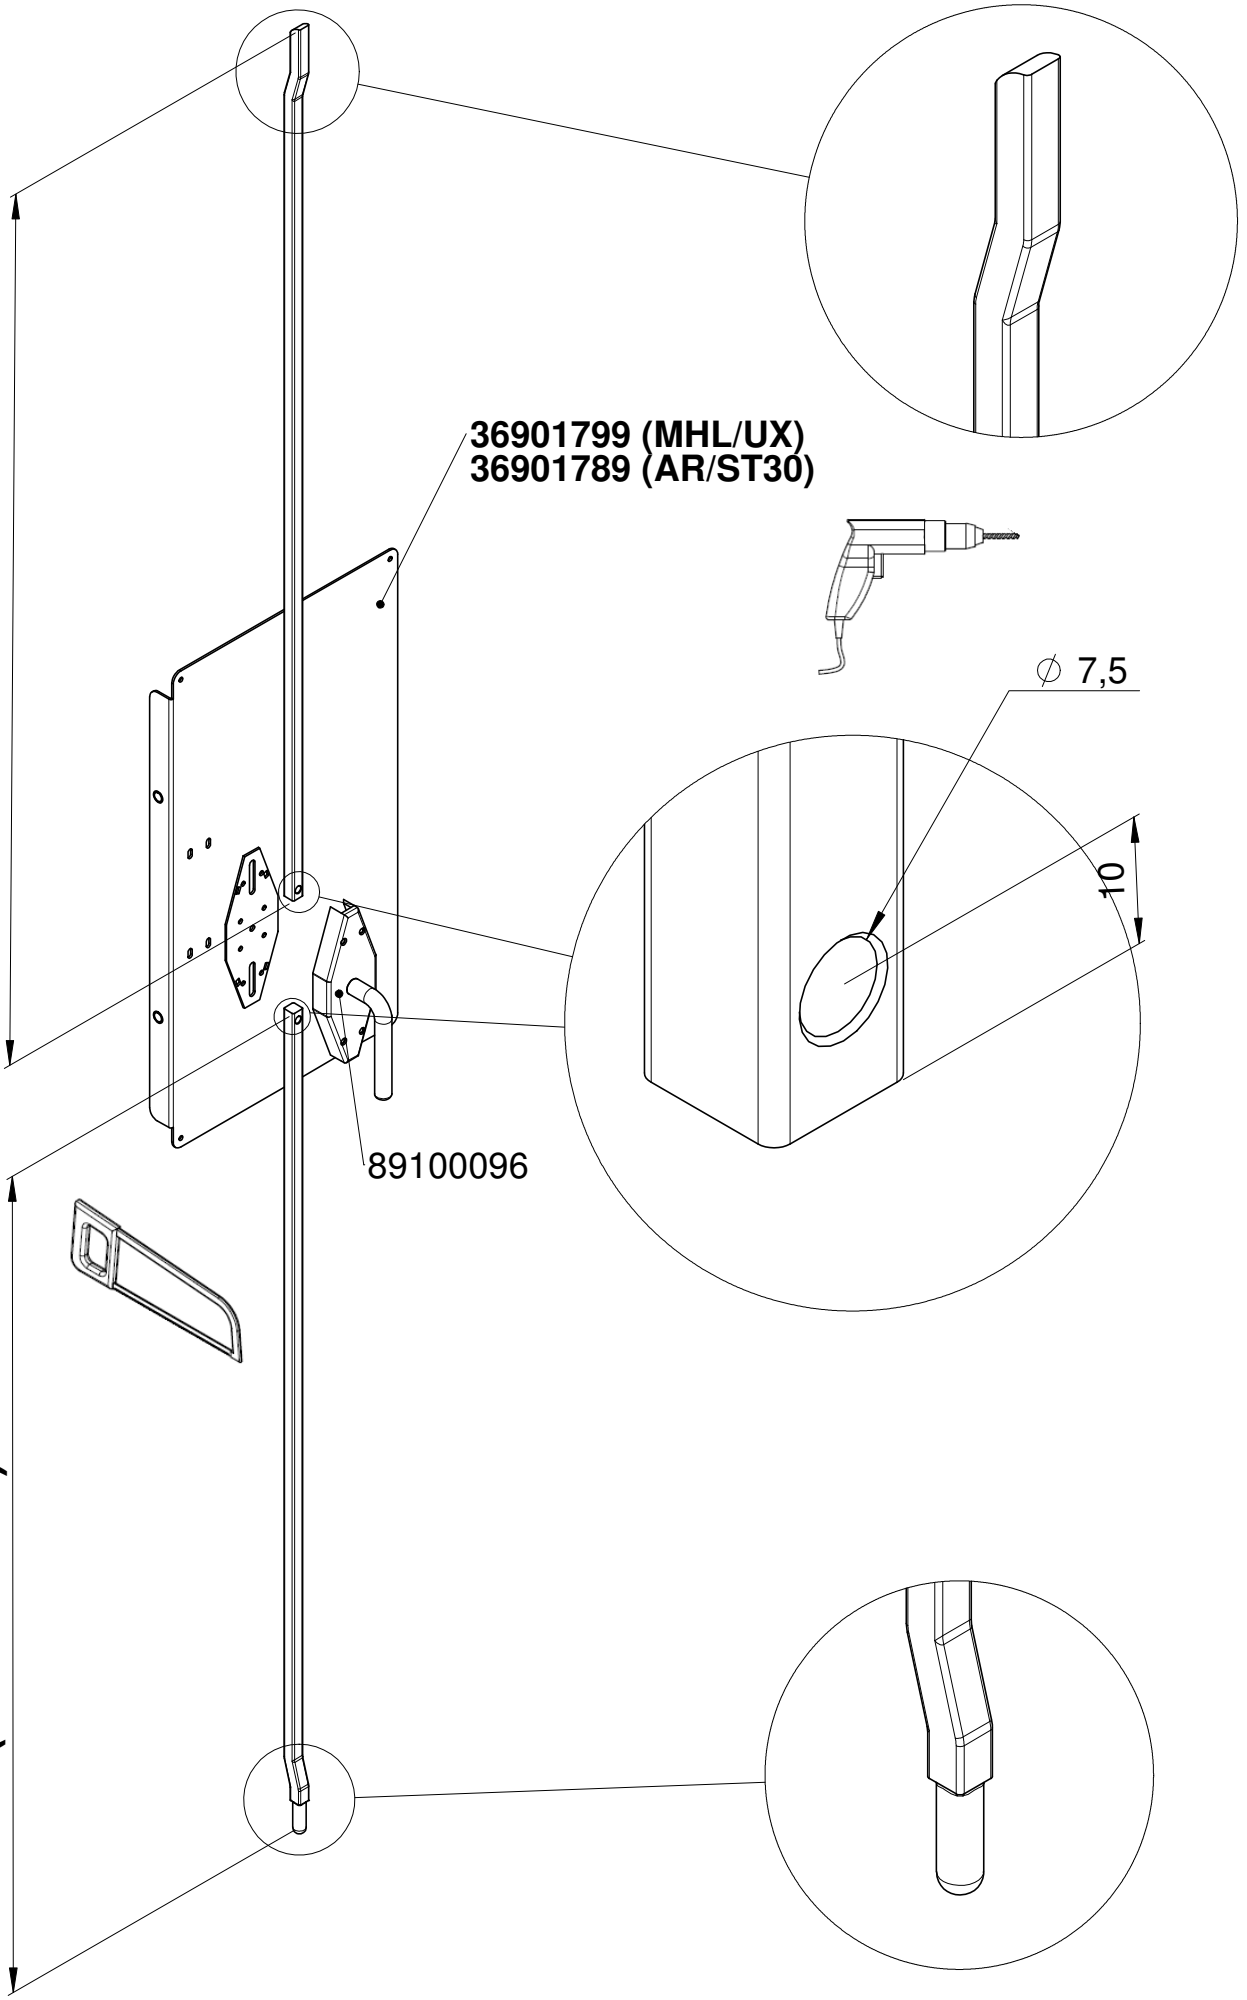

Kit

Bag

Top guide MHL page 7

Top guide AR page 8

**Full steel UXSP / URSP
page 5-6**

7,5 + 13 mm

MHL/UX (50mm FD*): 1063 mm
AR/ST30 (150mm FD*): 931 mm
AR/UX (100mm FD*): 881 mm

MHL/UX: 990 mm
AR/ST30: 1167 mm

***FD = Floor Distance**

36901799 (MHL)
36901789 (AR)

4,2x13
20500340 (10)

(M8
blind nut)

M8x35
89050138

M8
89050525

M8x35
89050138

36901709

M5 nyloc
89050516

M5x1,0
89050265

M5x10
89056125

M5 nyloc
89050516

M5x35
89050312

Full steel panels:

Full steel panels:

Top guide MHL / Caelum

36901719

89200012

4,21x3
20500340 (10)

Top guide AR / SmF