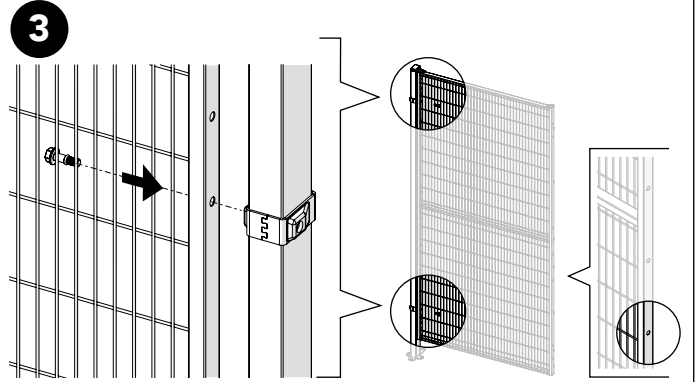

Double
Telescopic

Kit 36906265

Kit Double Telescopic 36906265

4

Art no: 88754557 ver.02

Kit Bracket SmF

Kit Bracket SmF

Kit Bracket SmF