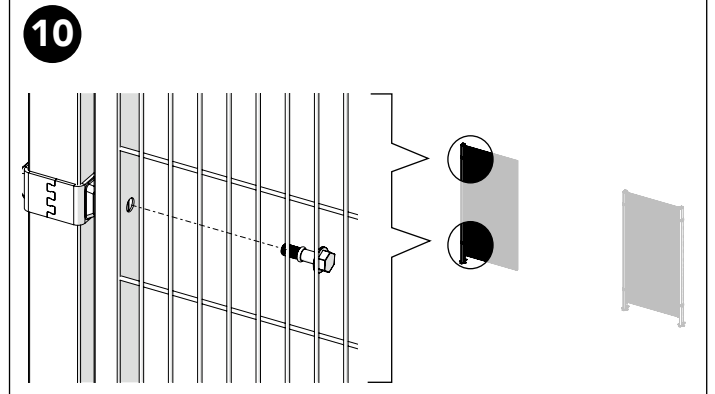

Kit Bracket SmF

Kit 6265

Kit Bracket SmF

Kit Bracket SmF

Art no: 88754557 ver.02

Bag kit 6265

15

16