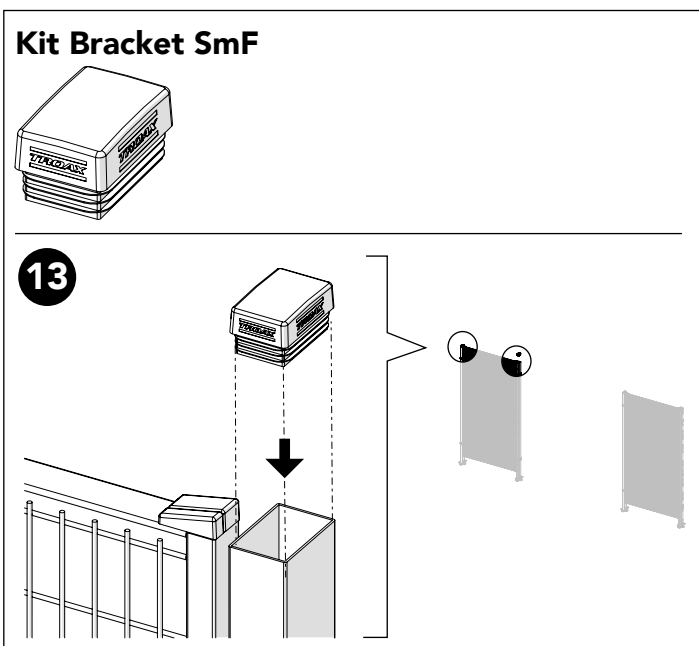

Kit Bracket SmF

Kit 6265

Kit Bracket SmF

Kit Bracket SmF

Art no: 88754557 ver.02

Bag kit 6265

15

16