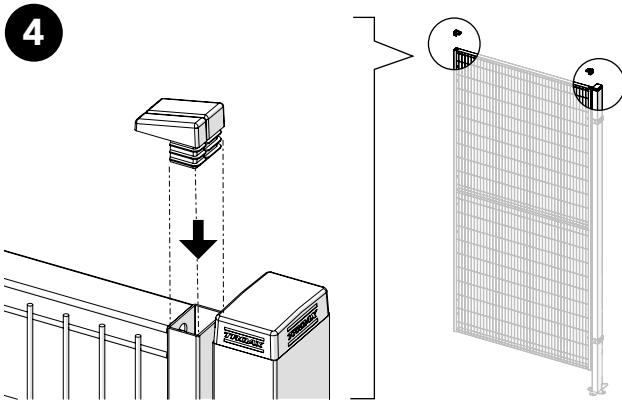

Kit Bracket SmF