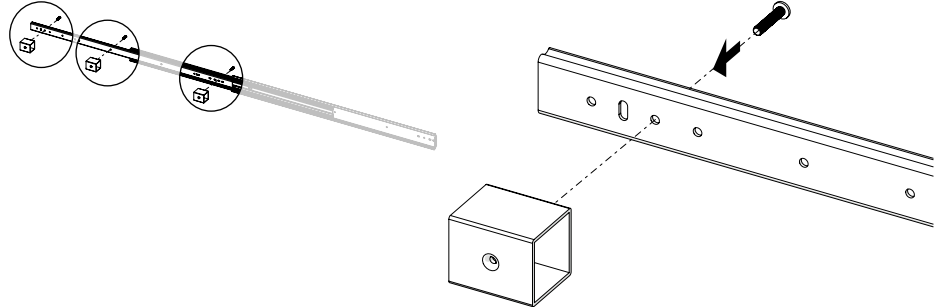

Kit 6265 + Bag kit 6265

17