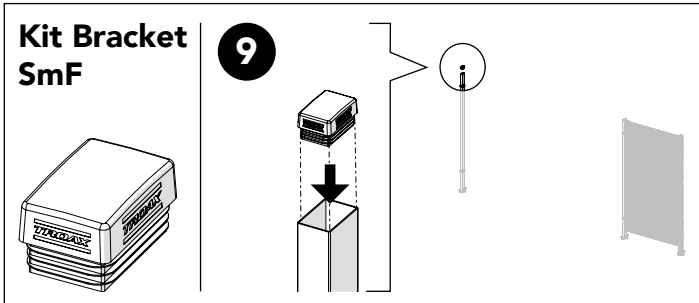

Kit Bracket SmF

Kit 6265

Kit Bracket SmF

Kit Bracket SmF

Art no: 88754557 ver.02

Bag kit 6265

15

16