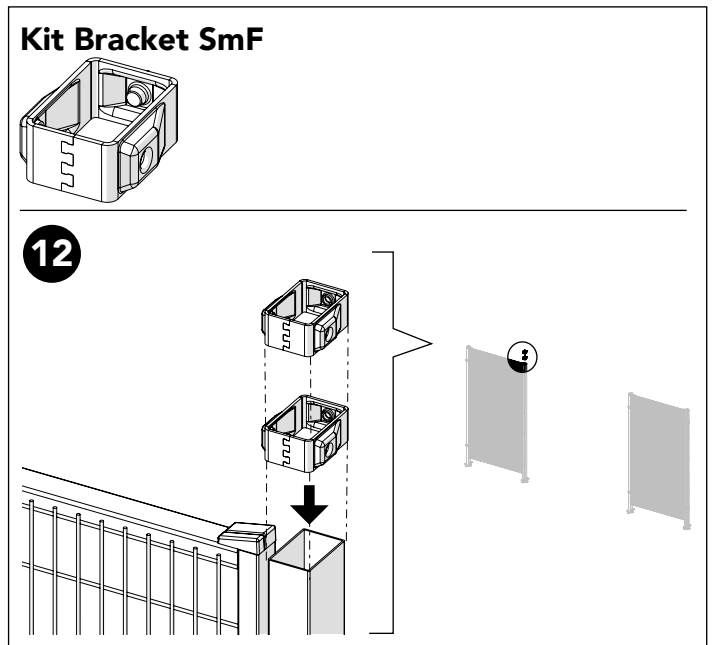

Kit Bracket SmF

Kit 6265

Kit Bracket SmF

Kit Bracket SmF

Art no: 88754557 ver.02

Bag kit 6265

15

16