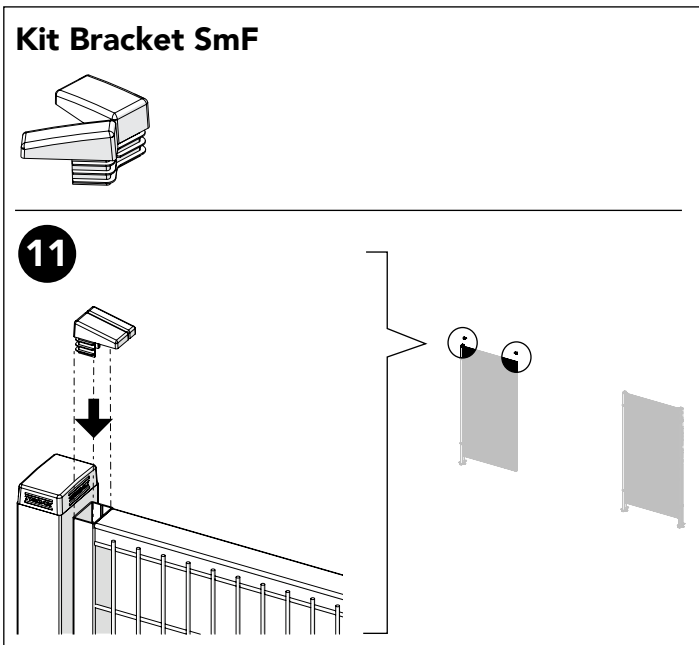

Kit Bracket SmF

Kit 6265

Kit Bracket SmF

Kit Bracket SmF

Art no: 88754557 ver.02

Bag kit 6265

15

16