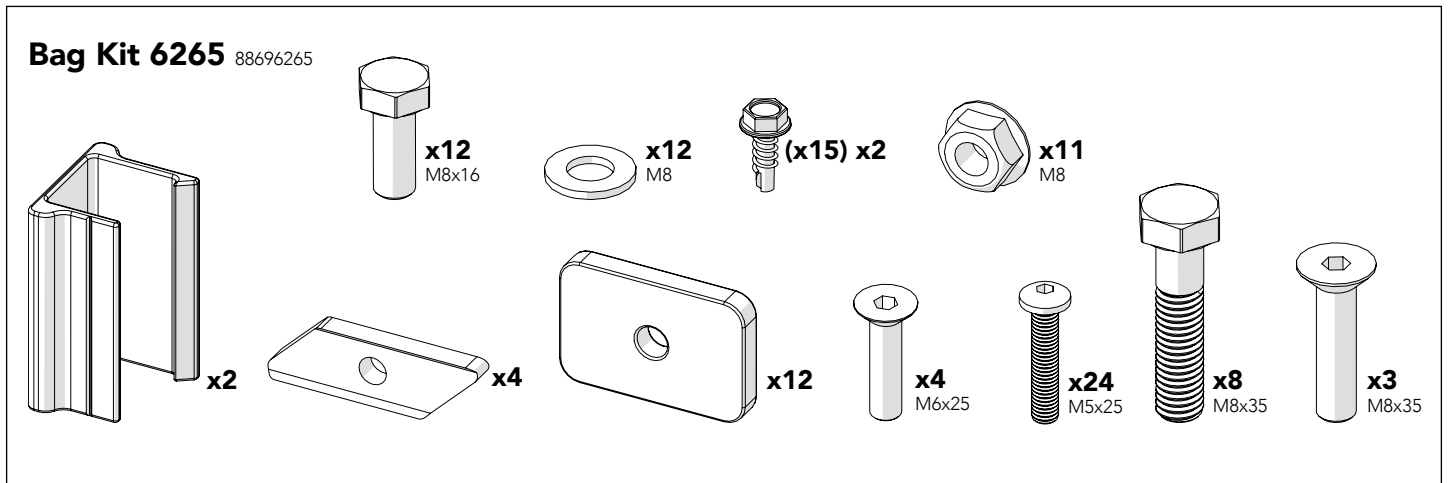

Double
Telescopic

Kit 36906265

Kit Double Telescopic 36906265

4

Art no: 88754557 ver.02

Kit Bracket SmF

Kit Bracket SmF

Kit Bracket SmF