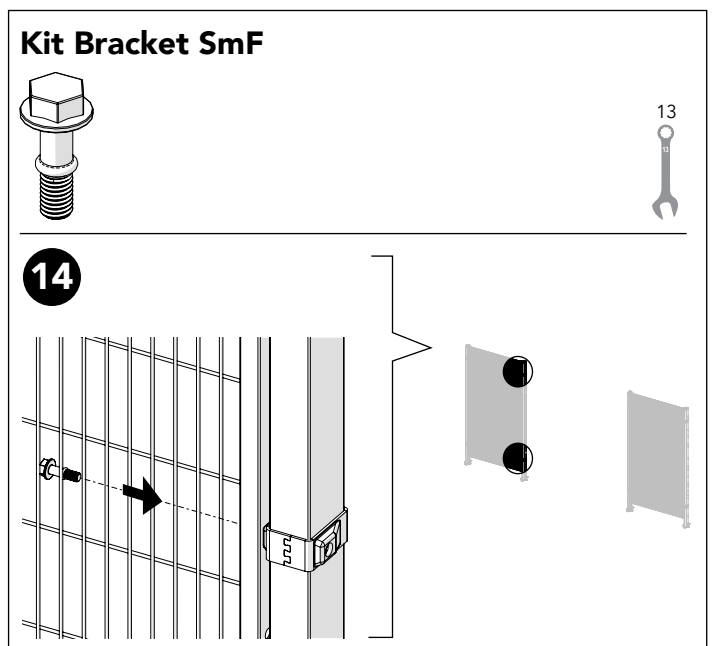

Kit Bracket SmF

Kit 6265

Kit Bracket SmF

Kit Bracket SmF

Art no: 88754557 ver.02

Bag kit 6265

15

16