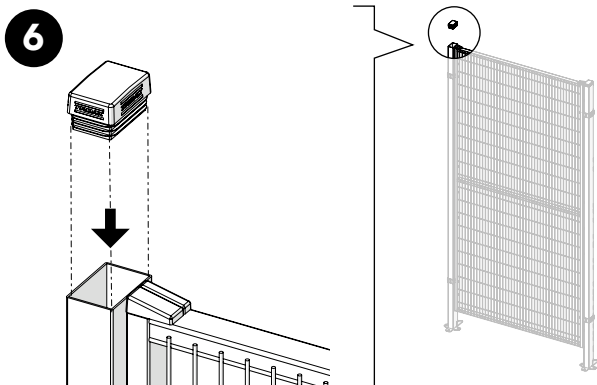

Kit Bracket SmF