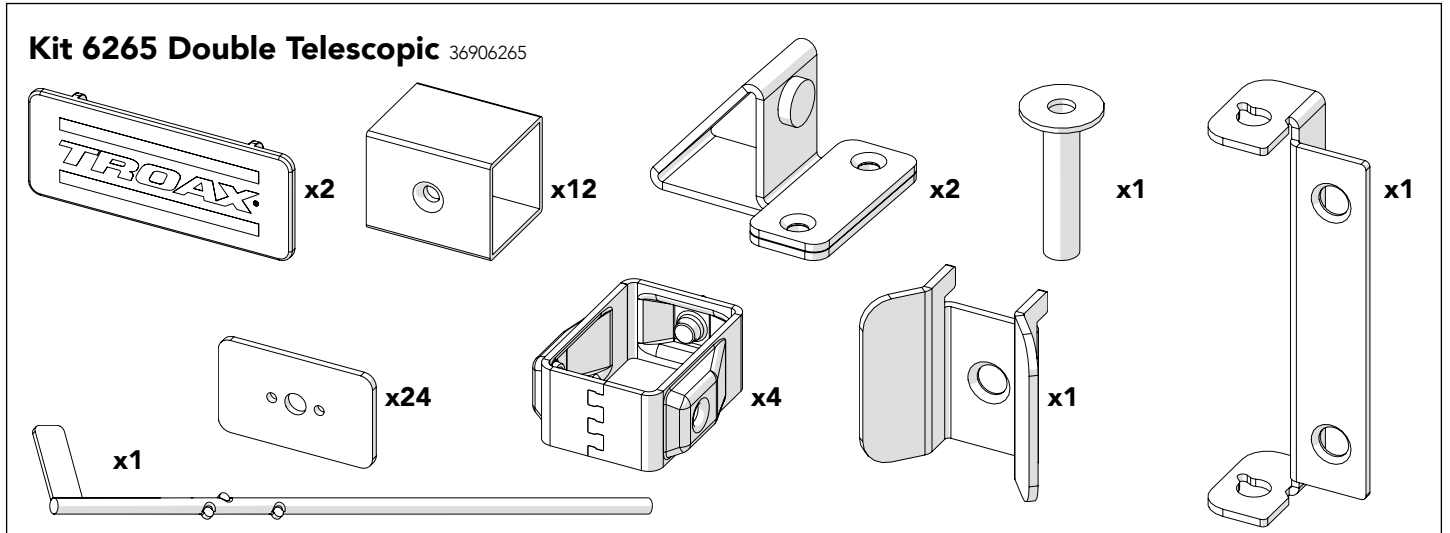

Double
Telescopic

Kit 36906265

Kit Double Telescopic 36906265

4

Art no: 88754557 ver.02

Kit Bracket SmF

Kit Bracket SmF

Kit Bracket SmF