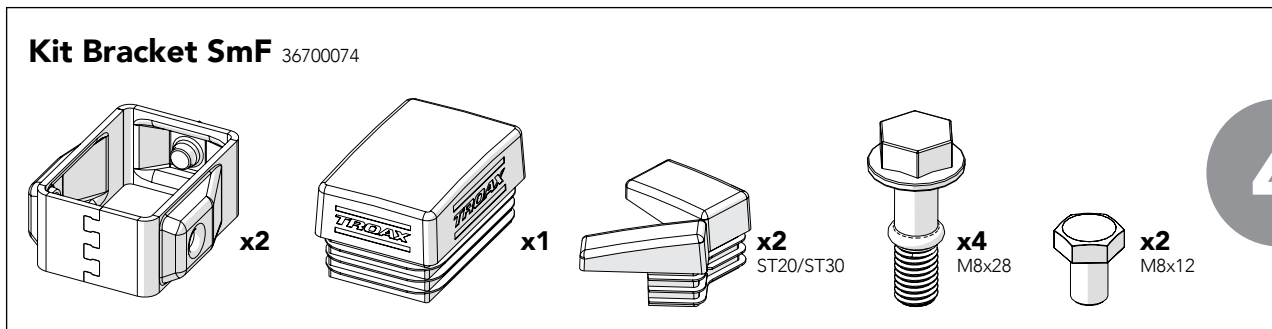

Double
Telescopic

Kit 36906265

Kit Double Telescopic 36906265

4

Art no: 88754557 ver.02

Kit Bracket SmF

Kit Bracket SmF

Kit Bracket SmF