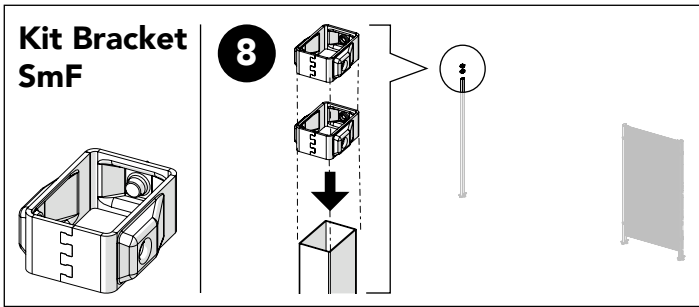

Kit Bracket SmF

Kit 6265

Kit Bracket SmF

Kit Bracket SmF

Art no: 88754557 ver.02

Bag kit 6265

15

16