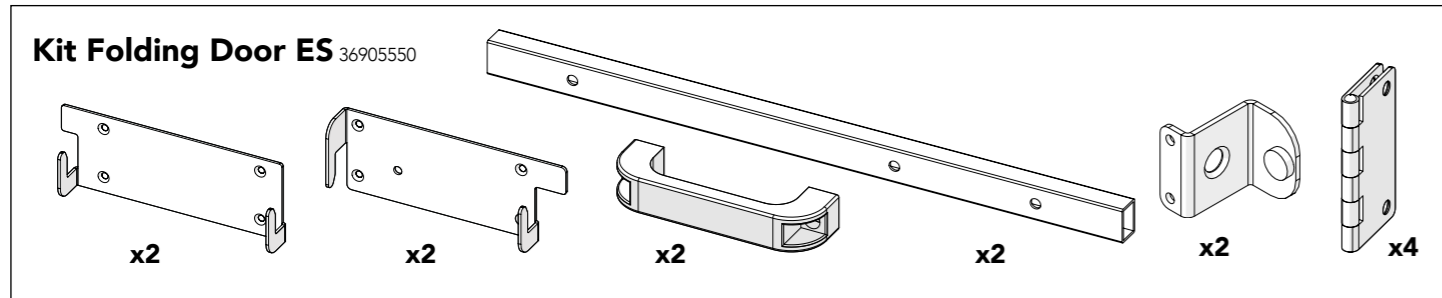

Folding Door
ES

Kit 36905550

Kit Folding Door ES 36905550

Art no: 888754546 ver. 01

Art no: 888754546 ver. 01

Kit Folding Door ES
Bag for kit 5500

8

9