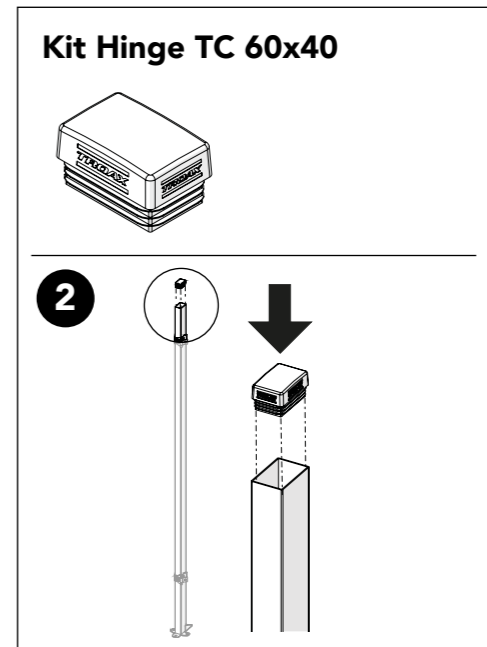

Folding Door
ES

Kit 36905550

Kit Folding Door ES 36905550

Art no: 888754546 ver. 01

Art no: 888754546 ver. 01

Kit Folding Door ES
Bag for kit 5500

8

9