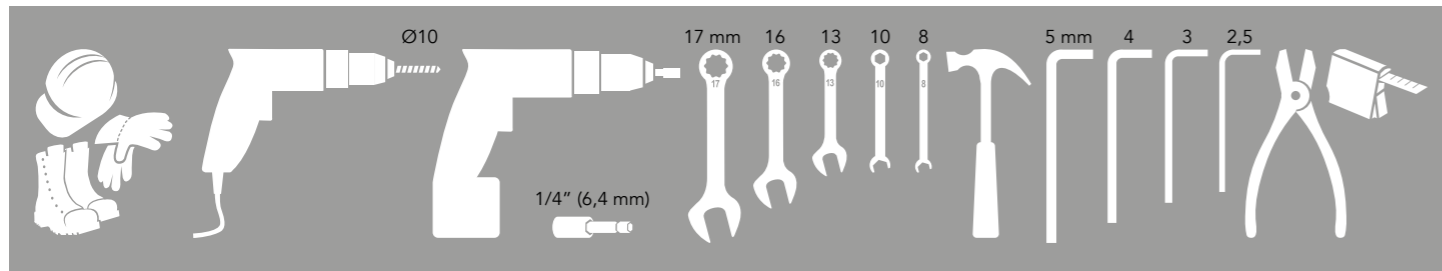

Folding Door
ES

Kit 36905550

Kit Folding Door ES 36905550

Art no: 888754546 ver. 01

Art no: 888754546 ver. 01

Kit Folding Door ES
Bag for kit 5500

8

9