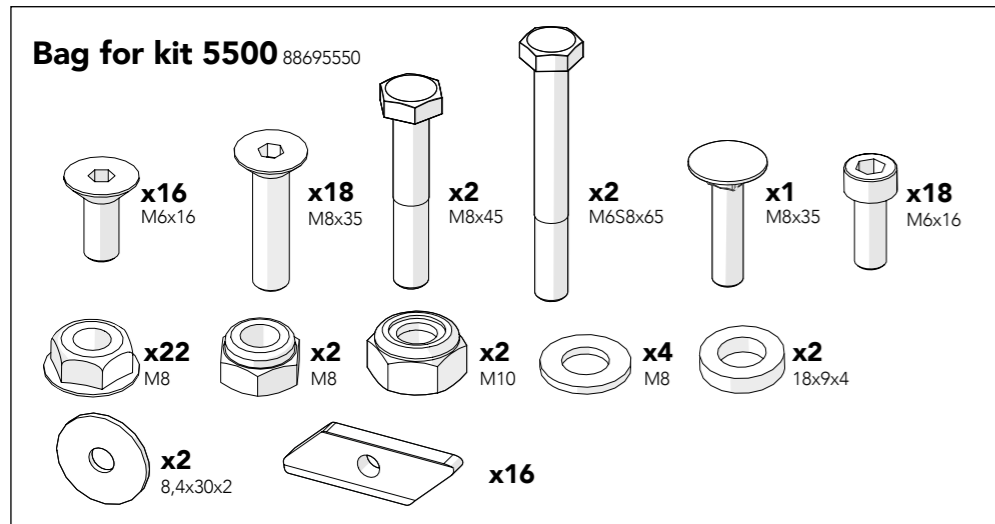

Folding Door
ES

Kit 36905550

Kit Folding Door ES 36905550

Art no: 888754546 ver. 01

Art no: 888754546 ver. 01

Kit Folding Door ES
Bag for kit 5500

8

9