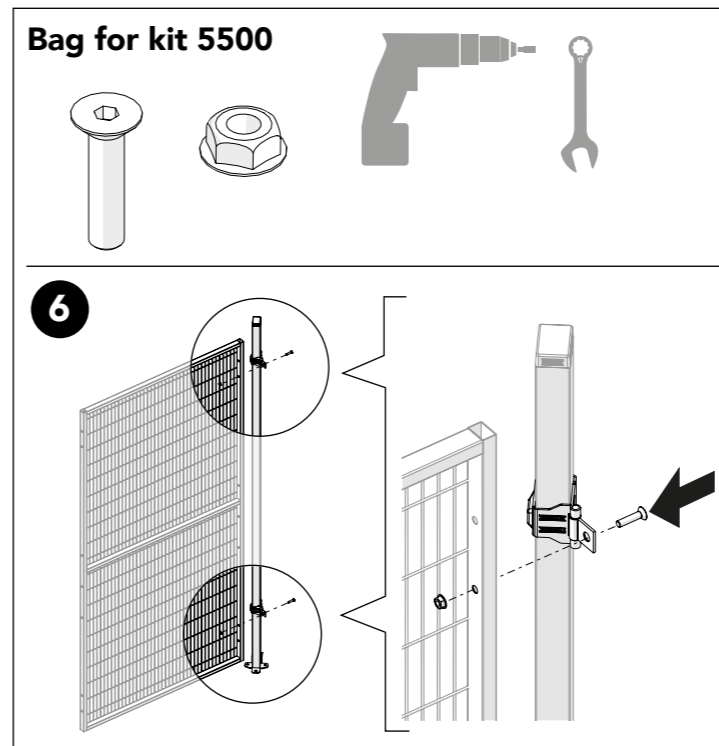

Folding Door
ES

Kit 36905550

Kit Folding Door ES 36905550

Art no: 888754546 ver. 01

Art no: 888754546 ver. 01

Kit Folding Door ES
Bag for kit 5500

8

9