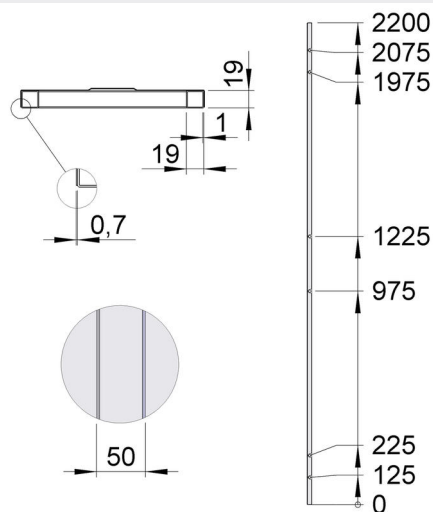

## Plåtpanel UR SP

UR SP är en heltäckande vägg med gott skydd mot intrång. Troax UR SP är i första hand tänkt att användas som frontvägg i utrymmen med existerande skalskydd och är kompatibelt med UR 350 och UX 450. Troax modulära paneler gör det möjligt skapa förrådsutrymmen i praktiskt taget alla utrymmen. Den heltäckande plåten ger också ett effektivt insynsskydd.

#### Panelmått

Panel Höjd (mm)	Panel Bredd (mm)
2200	200
2200	300
2200	700
2200	800
2200	1000
2200	1200

Plåttjocklek 0,7mm, Rör 19x19 mm.

### TILLBEHÖR

Kappprofil	Olika mått, används vid kapning av panel på plats.
U-profil UR 19x19x2200	Kan användas vid kapning av panel på plats.