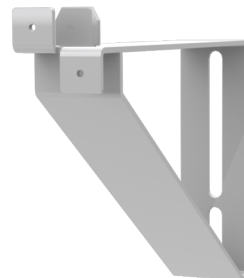

## Ultima konsol

Vår triangelformade Ultima konsol är konstruerad av 3 mm tjock pulverlackerad stål och är perfekt i miljöer där ett större säkerhetsavstånd är ett måste.

Ultimakonsolen är fastskruvad mellan panelerna och klarar av tuffa industrimiljöer med höga säkerhetskrav.

Konsoler finns tillgängliga i 150 mm till 250 mm.

Tillgängliga paneler är UR 300, UR 325 och UR 350.

## TILLBEHÖR

Kit Ultima Konsol	Fästen för 20 konsoler
Kit Musca high assembly	Används där skydd är högre än hylla
Kappprofil	används vid kapning av panel på plats, finns i flera bredder