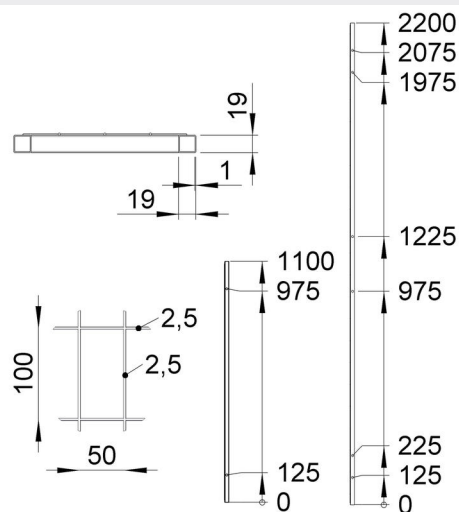

## Nätvägg UR 300

Våra UR 300 paneler har en maskbredd på 100x50 mm och är en idealisk lösning för att skapa en säker arbetsmiljö. Panelen är konstruerad av en nätvägg svetsad till en ram och är ett perfekt skydd mot fallande gods från exempelvis pallställ.

Rasskyddet är ett effektivt sätt att skydda gångvägar och pallgångar från onödiga olyckor.

UR 300 finns i bredd från 700 till 1500 mm och i höjd antingen 1100 eller 2200 mm.

Troax kan leverera galvaniserade paneler i valfri färg. Vår grå standardfärg gör det lätt att övervaka det skyddade området.

#### Panelmått

Höjd (mm)	Bredd (mm)
2200	1500
2200	1200
2200	700
1100	1500
1100	1200
1100	700

Maskstorlek: 100x50 mm, ram 19x19 mm, tråd 2,5x2,5 mm  
Standardfärg: Grå RAL 7037