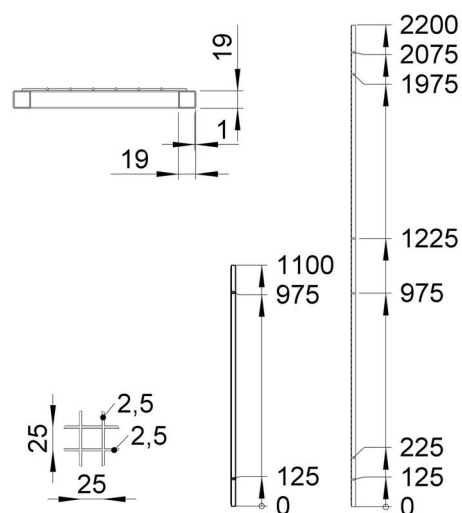

Nätvägg UR 325

Våra UR 325 paneler har en maskbredd på 25x25 mm och är en idealisk lösning för att skapa en säker arbetsmiljö. Panelen är konstruerad av en nätvägg svetsad till en ram och är ett perfekt skydd mot fallande gods från exempelvis pallställ.

Rasskyddet är ett effektivt sätt att skydda gångvägar och pallgångar från onödiga olyckor. Maskbredden gör panelen lämplig för lokaler som kräver hög säkerhet. Både för förvaring av aerosoler och farligt eller värdefullt gods. UR 325 finns i bredd från 700 till 1500 mm och i höjd antingen 1100 eller 2200 mm.

Troax kan leverera galvaniserade paneler i valfri färg. Vår gråa standardfärg gör det lätt att övervaka det skyddade området.

FAKTA

Panelmått

Höjd (mm)	Bredd (mm)
2200	1500
2200	1200
2200	700
1100	1500
1100	1200
1100	700

Maskstorlek: 25x25 mm, ram 19x19 mm, tråd 2,5x2,5 mm
Standardfärg: Grå RAL 7037

TILLBEHÖR

Kappprofil	används vid paneljustering på plats, finns i flera bredder
Kit Musca paneler	Bultar, muttrar och brickor för paneler
Kit Musca high assembly	Om skyddet är högre än hyllan
Kit Musca konsol	10 paket klämmor