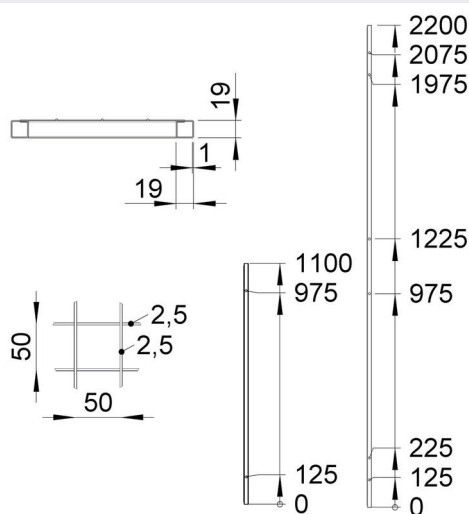

Nätvägg UR 350

Våra UR 350 paneler har en maskbredd på 50x50 mm och är en idealisk lösning för att skapa en säker arbetsmiljö. Panelen är konstruerad av en nätvägg svetsad till en ram och är ett perfekt skydd mot fallande gods från exempelvis pallställ.

Rasskyddet är ett effektivt sätt att skydda gångvägar och pallgångar från onödiga olyckor.

UR 350 finns i bredd från 700 till 1500 mm och i höjd antingen 1100 eller 2200 mm.

Trox kan leverera galvaniserade paneler i valfri färg. Vår grå standardfärg gör det lätt att övervaka det skyddade området.

FAKTA

Panelmått

Höjd (mm)	Bredd (mm)
2200	1500
2200	1200
2200	700
1100	1500
1100	1200
1100	700

Maskstorlek: 50x50 mm, ram 19x19 mm, tråd 2,5x2,5 mm
Standardfärg: Grå RAL 7037

TILLBEHÖR

Kappprofil	används vid paneljustering på plats
Kit Musca paneler	Bultar, muttrar och bricker för paneler
Kit Musca high assembly	Om skyddet är högre än hyllan
Kit Musca konsol	10 paket klämmor