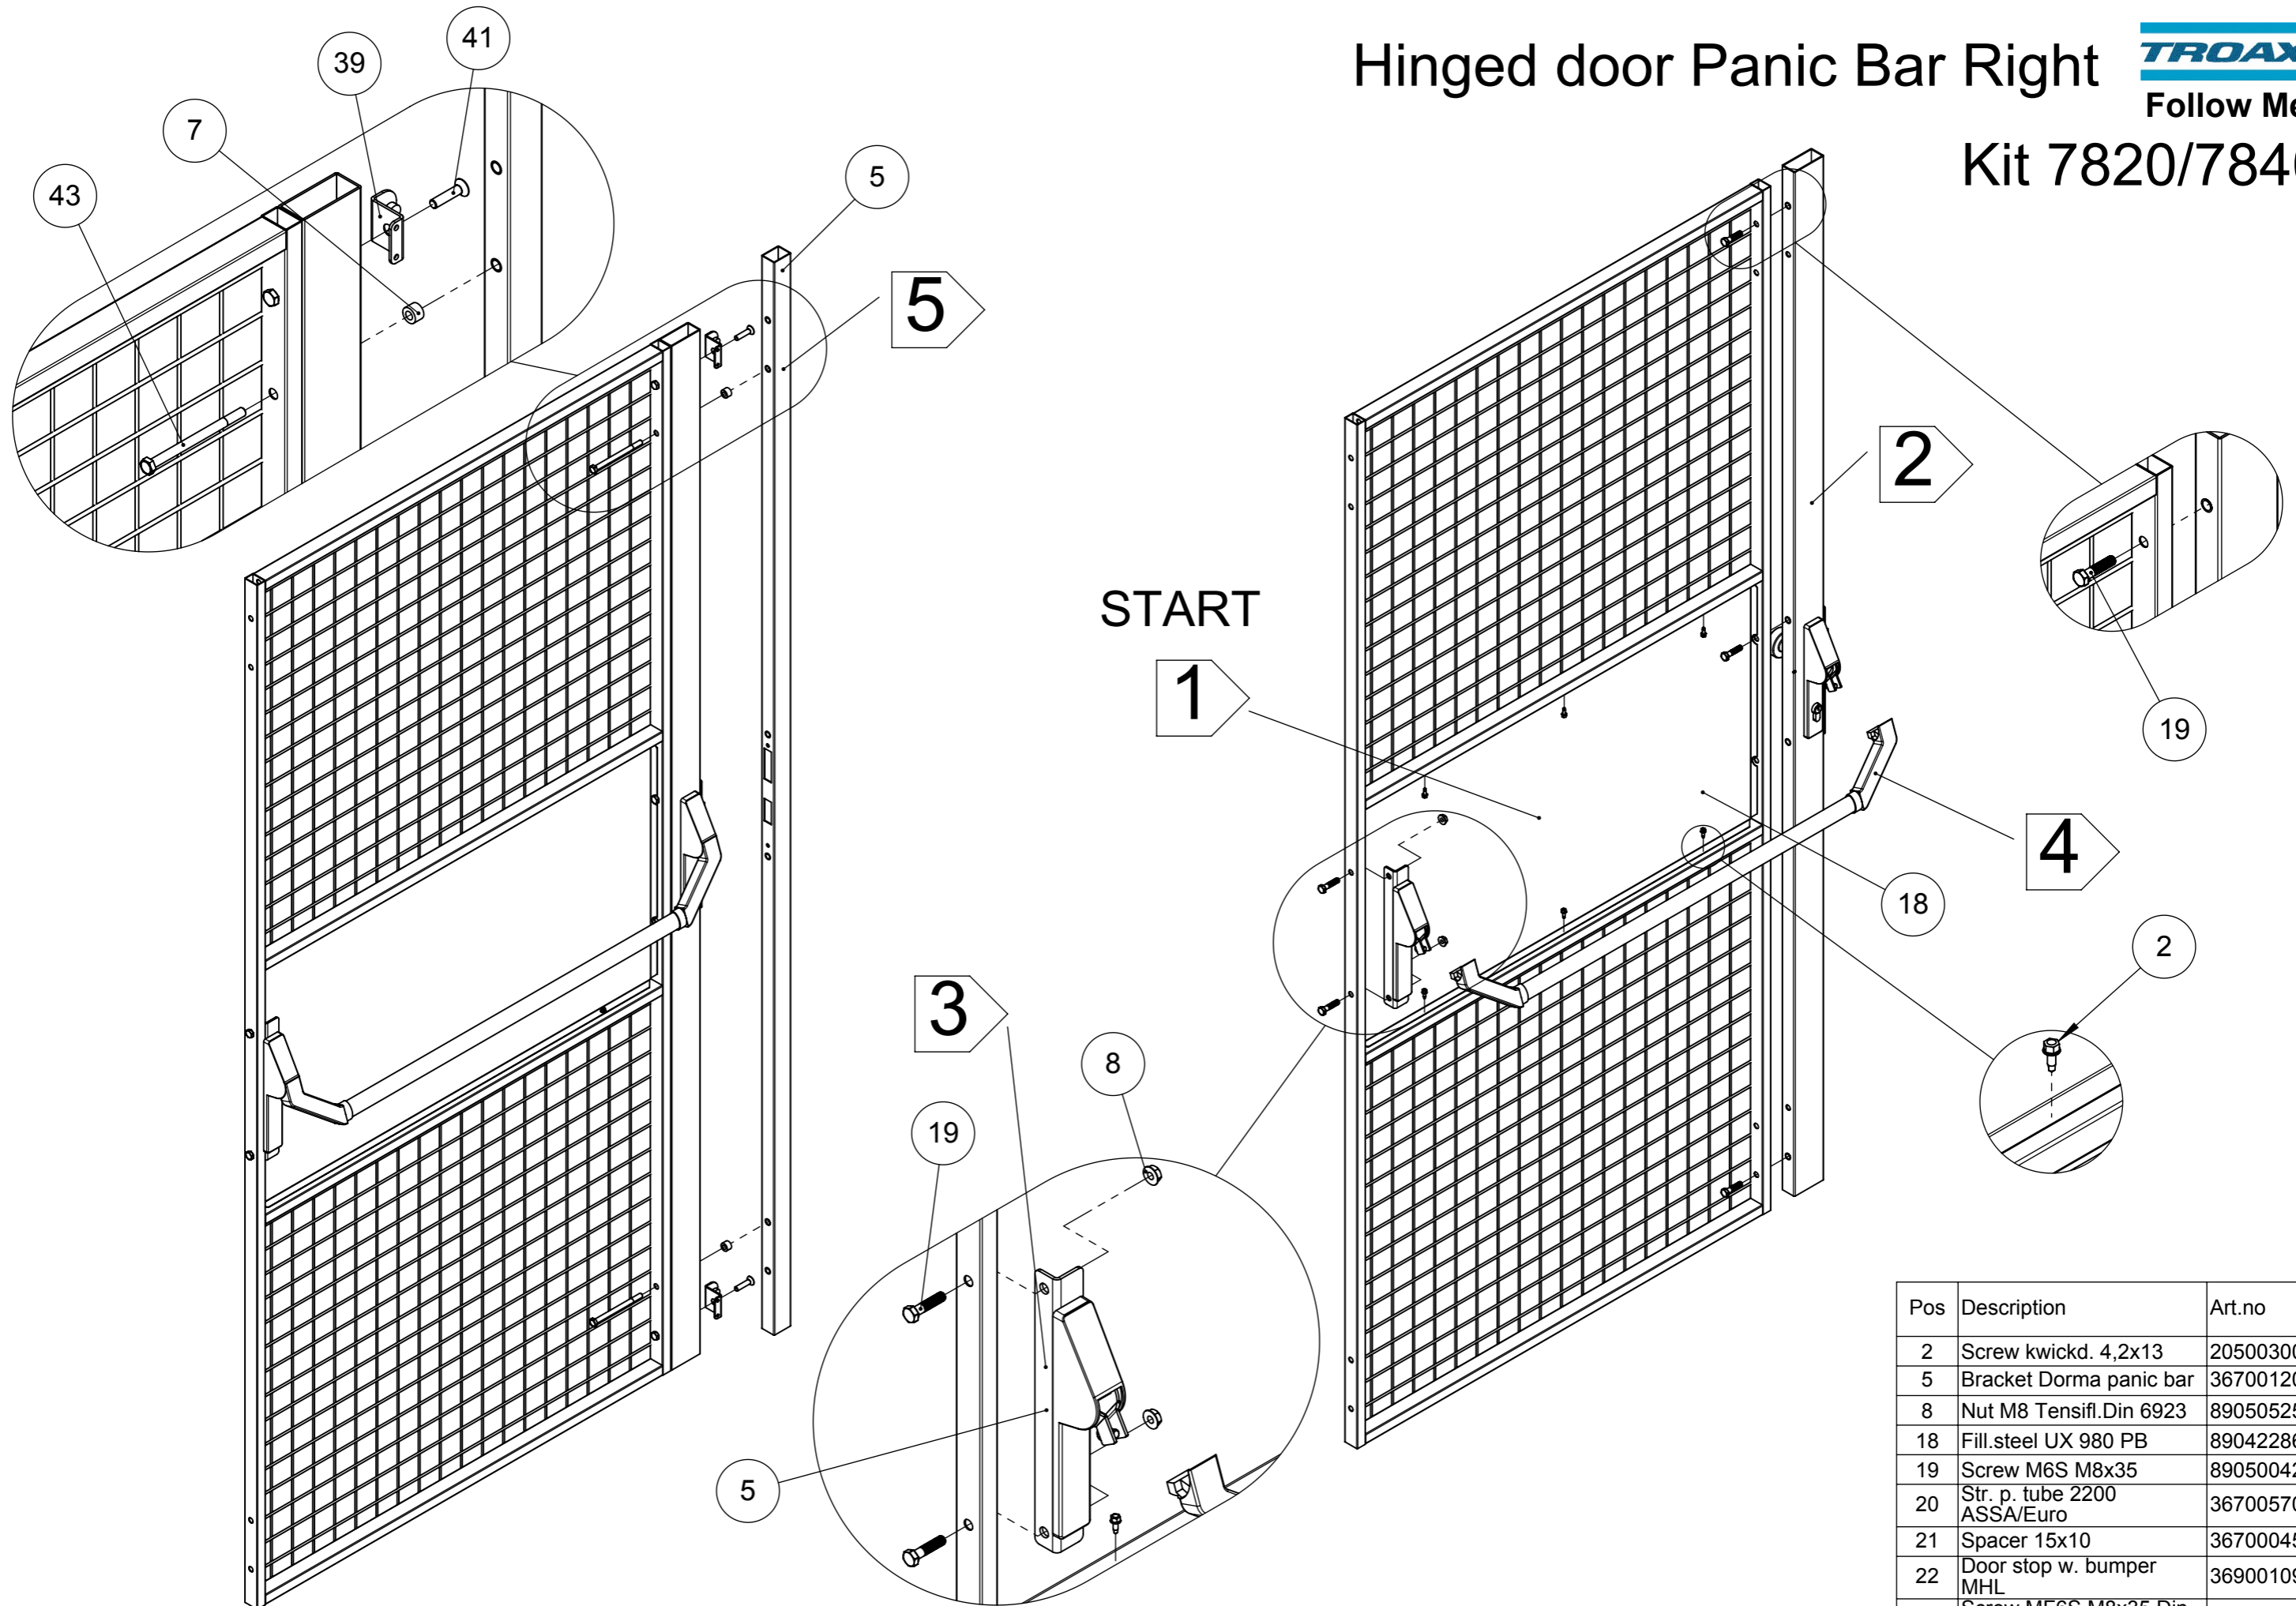

Hinged door Panic Bar Right

Follow Me

Kit 7820/7840

START

SmarTeam ID: 00050298

Article no.: 88754497 0.1

www.troax.com

Pos	Description	Art.no
2	Screw kwickd. 4,2x13	20500300
5	Bracket Dorma panic bar	36700120
8	Nut M8 Tensifl. Din 6923	89050525
18	Fill. steel UX 980 PB	89042286
19	Screw M6S M8x35	89050042
20	Str. p. tube 2200 ASSA/Euro	36700570
21	Spacer 15x10	36700045
22	Door stop w. bumper MHL	36900109
23	Screw MF6S M8x35 Din 7991	89050138
24	Screw M8x110 M6S	89050058