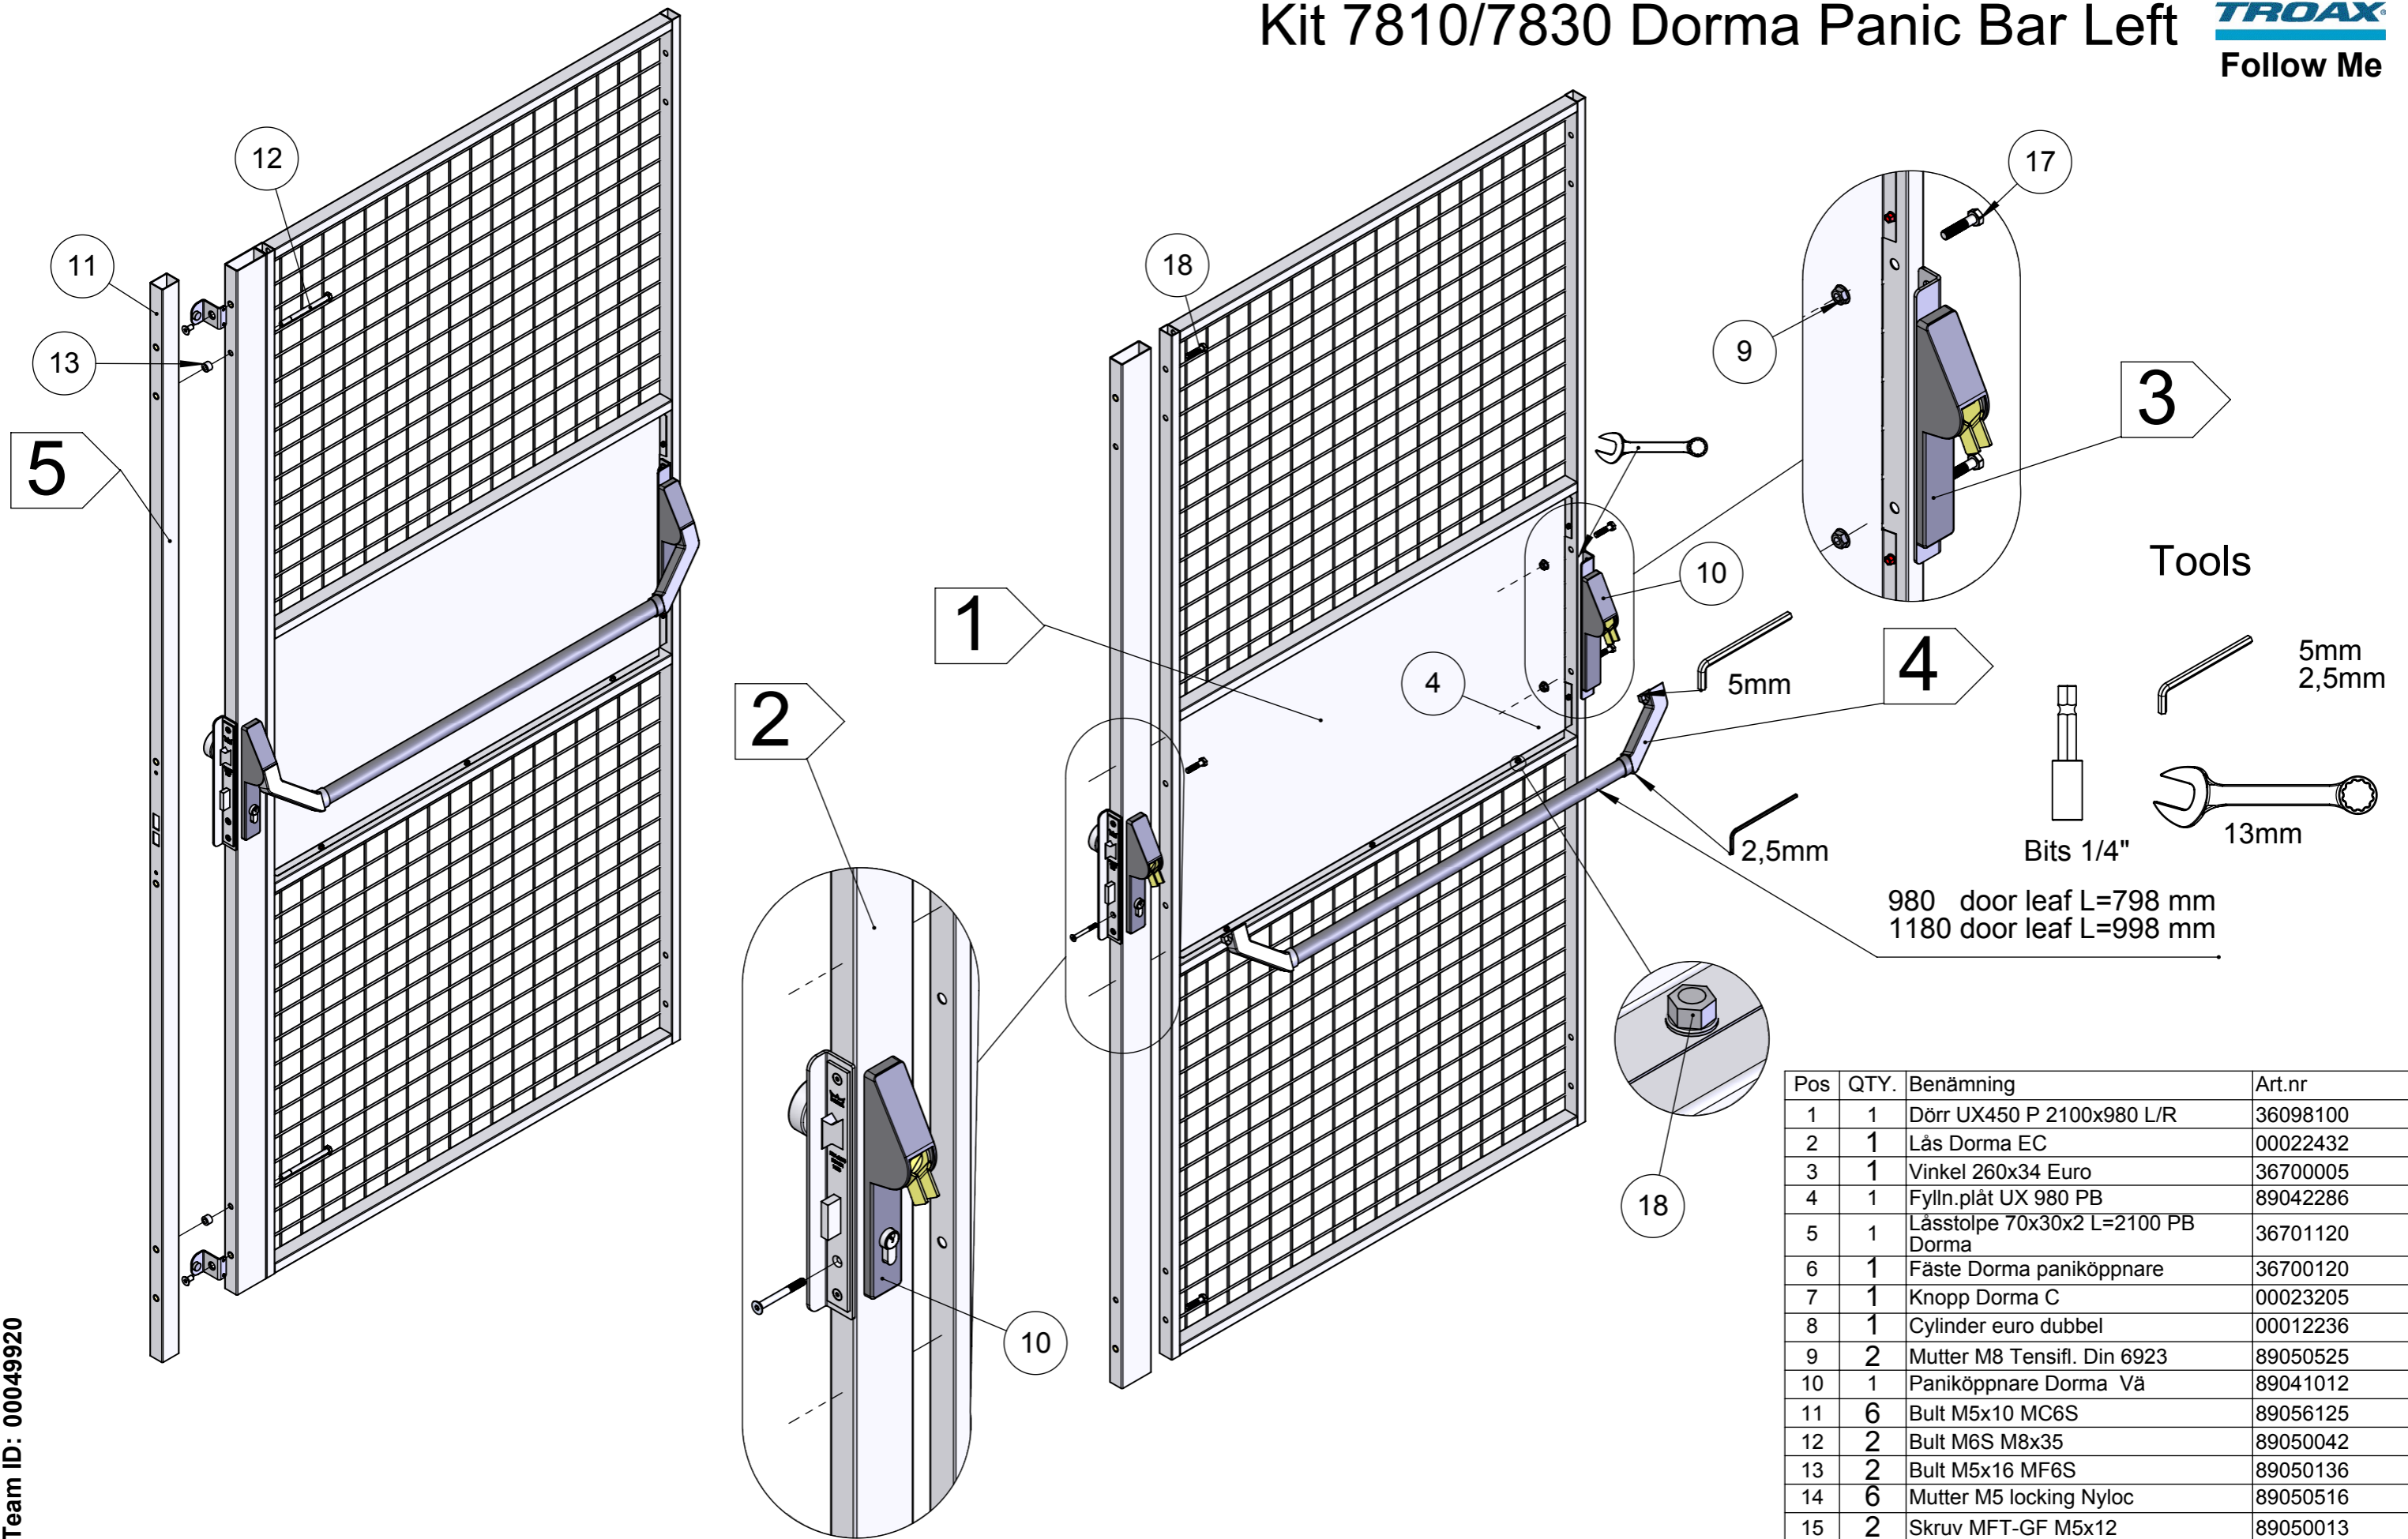

# Kit 7810/7830 Dorma Panic Bar Left

Pos	QTY.	Benämning	Art.nr
1	1	Dörr UX450 P 2100x980 L/R	36098100
2	1	Lås Dorma EC	00022432
3	1	Vinkel 260x34 Euro	36700005
4	1	Fylln.plåt UX 980 PB	89042286
5	1	Låsstolpe 70x30x2 L=2100 PB Dorma	36701120
6	1	Fäste Dorma paniköppnare	36700120
7	1	Knopp Dorma C	00023205
8	1	Cylinder euro dubbel	00012236
9	2	Mutter M8 Tensifl. Din 6923	89050525
10	1	Paniköppnare Dorma Vä	89041012
11	6	Bult M5x10 MC6S	89056125
12	2	Bult M6S M8x35	89050042
13	2	Bult M5x16 MF6S	89050136
14	6	Mutter M5 locking Nyloc	89050516
15	2	Skruv MFT-GF M5x12	89050013
16	1	Skruv MF6S M6x55	89056248
17	10	Skruv självb. 4,2x13	20500300
18	3	Skruv M6S M8x35	89050042