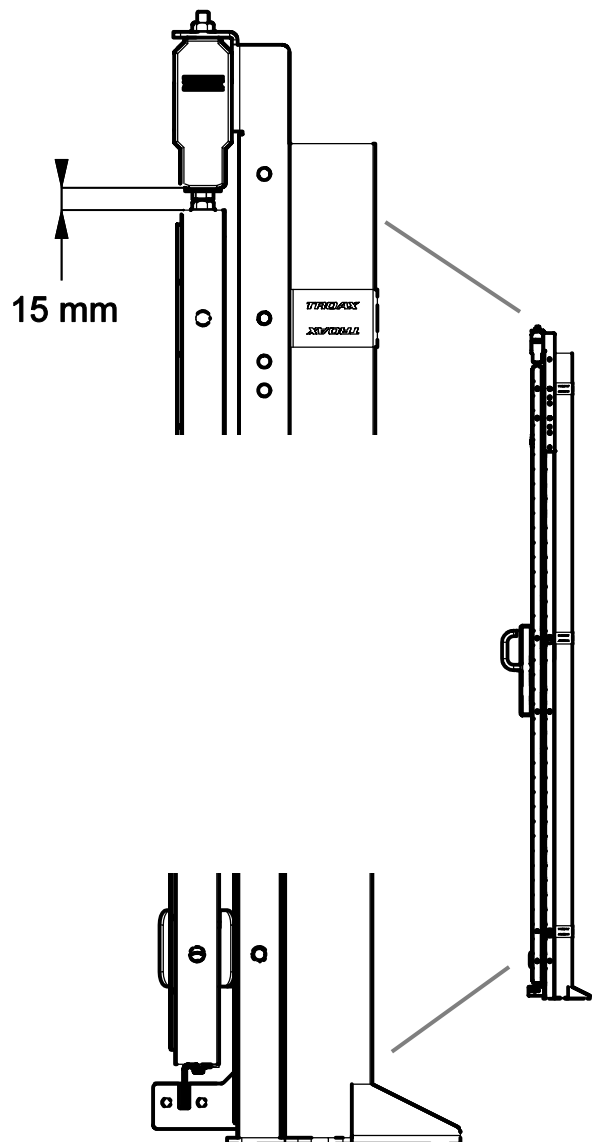

Sliding Door Caelum

Kit 7630

22 mm Euro Cylinder Lock

Kit 7650

7630

7650

Kit

Bag

M8x45 M6S
00032565

M8x35 M6S
89050042

89200013

89050021
M6x25 MF6S

89050525
M8

Cut out in UXSP