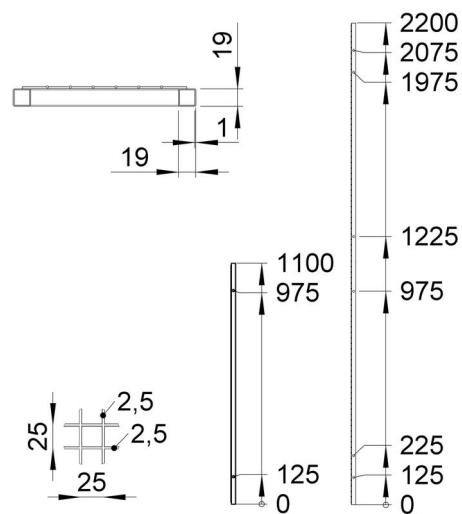

Musca Gitterelement UR 325

Musca Sturzschutz bietet Schutz vor herabfallenden Waren im Bereich von Regalen. Die Gitterelemente sind hochwertig verarbeitet. So sind alle Drähte mit dem Rahmen sowie untereinander verschweißt. UR 325 ist ein äußerst stabiler und dennoch kosteneffizienter Sturzschutz mit einer besonders geringen Maschenweite.

Die Sturzschutzelemente werden entweder direkt oder mit Konsolen am Regal befestigt. Die Konsolen sind mit einem Abstand von bis zu 300 mm lieferbar.

Standardfarbe grau RAL 7037, pulverbeschichtet, alle RAL-Farben sowie feuerverzinkt lieferbar.

TECHNISCHE DATEN

Abmessungen Gitterelement

Höhe (mm)	Breite (mm)
2200	1500
2200	1200
2200	700
1100	1500
1100	1200
1100	700

Maschenweite 25x25, Rahmen 19x19, Drahtstärke 2,5x2,5

ZUBEHÖR

Kürzungsprofil	erhältlich gemäß den Elementbreiten
Set Musca Element	Schrauben, Muttern, Unterlegscheiben für 20 Elemente
Set Musca Überhöhe	Befestigungssatz, wenn der Sturzschutz über das Regal hinausragt
Set Musca Konsole	Befestigungssatz für 10 Konsolen