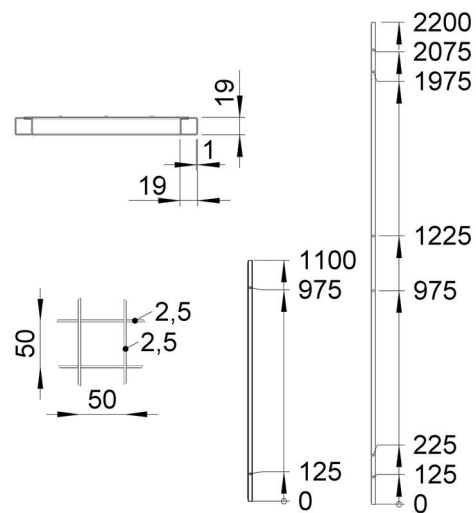

Die Sturzschutzelemente werden entweder direkt oder mit Konsolen am Regal befestigt. Die Konsolen sind mit einem Abstand von bis zu 300 mm lieferbar.

Standardfarbe grau RAL 7037, pulverbeschichtet, alle RAL-Farben sowie feuerverzinkt lieferbar.

TECHNISCHE DATEN

Abmessungen Gitterelement

Höhe (mm)	Breite (mm)
2200	1500
2200	1200
2200	700
1100	1500
1100	1200
1100	700

Maschenweite 50x50, Rahmen 19x19, Drahtstärke 2,5x2,5

ZUBEHÖR

Kürzungsprofil	erhältlich gemäß den Elementbreiten
Set Musca Element	Schrauben, Muttern, Unterlegscheiben für 20 Elemente
Set Musca Überhöhe	Befestigungssatz, wenn der Sturzschutz über das Regal hinausragt
Set Musca Konsole	Befestigungssatz für 10 Konsolen