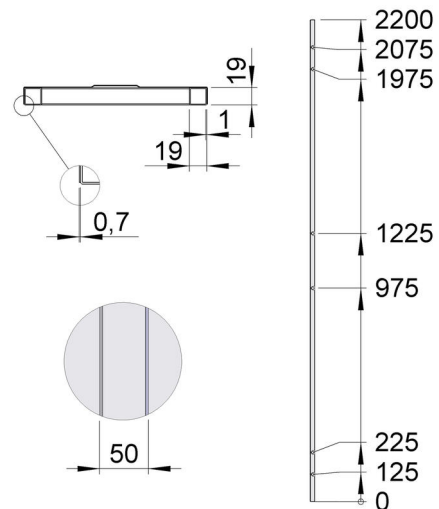

Vollblechelement UR SP

Die Vollblechelemente UR SP schließen den Lagerbereich blickdicht ab. UR SP ist wie die übrigen Troax Systeme modular aufgebaut. Das System ist mit UR 350 und UX 450 kombinierbar. Standardfarbe grau RAL 7037, pulverbeschichtet, alle RAL-Farben lieferbar.

TECHNISCHE DATEN

Abmessungen Element

Höhe (mm)	Breite (mm)
2200	200
2200	300
2200	700
2200	800
2200	1000
2200	1200

Elementstärke 0,7 mm, Rahmen 19x19 mm

ZUBEHÖR

Kürzungsprofil	ersetzt den Rahmen nach dem Kürzen in der Höhe
U-Profil UR 19x19x2200	deckt Aussparungen des Elementes ab